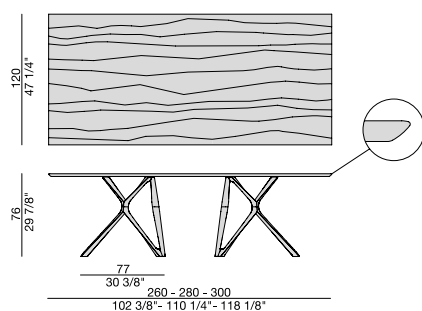

CIRCE 2 BASI RETTANGOLARE L

Design D. Dolcini

TAVOLO | DINING TABLE

2016

Tavolo da pranzo rettangolare con due basi in massello di noce canaletta.

Rectangular dining table with two bases in solid canaletta walnut.

Rechteckiger Esstisch mit zwei Gestellen aus massivem Nussbaum Canaletta.

Table à manger rectangulaire avec structure en noyer canaletta massif.

Mesa de comedor rectangular con dos bases en nogal canaletta macizo.