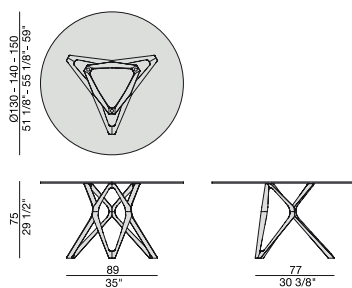

CIRCE TONDO C

Design D. Dolcini

TAVOLO | DINING TABLE

2016

Tavolo da pranzo rotondo con base in massello di noce canaletta e piano in cristallo temperato (spessore mm. 12).

Round dining table with base in solid canaletta walnut and top in tempered glass (thickness mm. 12).

Runder Esstisch mit Gestell aus massivem Nussbaum Canaletta und ESG-Glasplatte (Stärke mm. 12).

Table à manger ronde avec structure en noyer canaletta massif et plateau en verre trempé (épaisseur mm. 12).

Mesa de comedor redonda con base en nogal canaletta macizo y tapa en cristal templado (espesor mm. 12).

CIRCE 2 BASI RETTANGOLARE C

Design D. Dolcini

TAVOLO | DINING TABLE

2016

Tavolo da pranzo rettangolare con due basi in massello di noce canaletta e piano in cristallo temperato (spessore mm. 12).