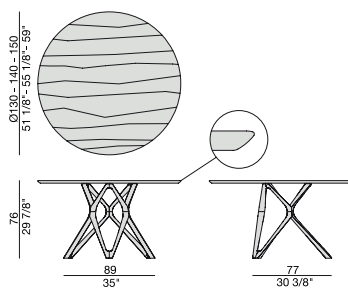

CIRCE TONDO L

Design D. Dolcini

TAVOLO | DINING TABLE

2016

Tavolo da pranzo rotondo in
massello di noce canaletta.

Round dining table with base in
solid canaletta walnut.

Runder Esstisch mit Gestell aus
massivem Nussbaum Canaletta.

Table à manger ronde avec
structure en noyer canaletta
massif.

Mesa de comedor redonda con
base en nogal canaletta macizo.