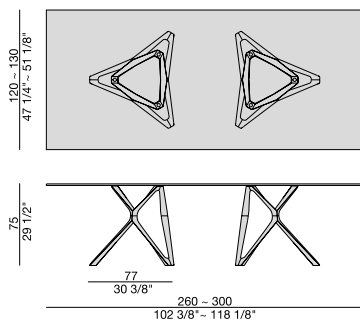

Mesa de comedor redonda con base en nogal canaletta macizo y tapa en cristal templado (espesor mm. 12).

CIRCE 2 BASI RETTANGOLARE C

Design D. Dolcini

TAVOLO | DINING TABLE

2016

Tavolo da pranzo rettangolare con due basi in massello di noce canaletta e piano in cristallo temperato (spessore mm. 12).

Rectangular dining table with two bases in solid canaletta walnut and top in tempered glass (thickness mm. 12).

Rechteckiger Esstisch mit zwei Gestellen aus massivem Nussbaum Canaletta und ESG-Glasplatte (Stärke mm. 12).

Table à manger rectangulaire avec structure en noyer canaletta massif et plateau en verre trempé (épaisseur mm. 12).

Mesa de comedor rectangular con dos bases en nogal canaletta macizo y tapa en cristal templado (espesor mm. 12).