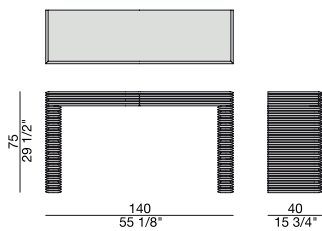

Console in massello di noce  
canaletta con due cassetti.

*Console in solid canaletta walnut  
with two drawers.*

*Konsole aus massivem  
Nussbaum Canaletta mit zwei  
Schubladen.*

*Console en noyer canaletta  
massif avec deux tiroirs.*

*Consola en nogal canaletta  
macizo con con dos cajones.*