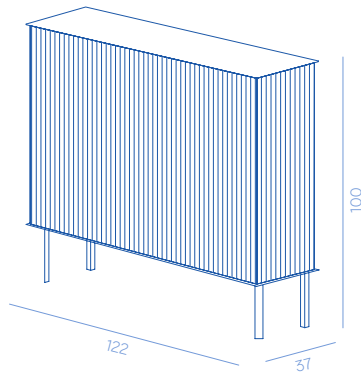

Elizabeth Console - Iridium Edition

DESIGN BY NATHALIE DEWEZ

Console clad in pleated metal on all sides with 2 push and pull opening doors.

Consolle rivestita in metallo plissettato su tutti i lati con 2 ante con apertura push and pull.

Elizabeth Console
DC541-5002-E10

Closed / Chiuso

Open / Aperto

Internal measurements / Misure interne

Deliridium finish is applied only on the top.

La finitura Deliridium è applicata solo al top.

METAL FINISHES

E10

PRODUCT SPECIFICATION

Structure Lacquered RAL 5002 wood

Assembly Shipped assembled

Packaging Wooden crate included **TYPE A**

Details
 - Clad in pleated metal on all sides
 - Two push and pull opening doors
 - Fixed shelf and divider

SPECIFICHE PRODOTTO

Struttura Legno laccato RAL 5002

Assemblaggio Spedito montato

Imballo Imballo in cassa incluso **TIPO A**

Dettagli
 - Rivestito in metallo plissettato su tutti i lati
 - Due ante con apertura push and pull
 - Ripiano e divisorio fissi