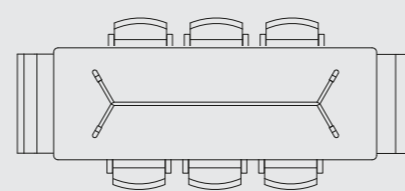

### DEUTSCH

Inspiziert von dem japanischen Katana-Schwertständer spiegelt der YKE-Holztisch dasselbe exquisite Gleichgewicht von Funktionalität und Ästhetik wider. Ein tiefer Schwerpunkt, schlanke Beinen und robustes Gestell, gerundete Kanten und ein schwebendes Oberteil verleihen dem YKE ein verfeinertes und graziöses Aussehen. Ein Schmuckstück für jeden Raum.

YKE table 230  
with SAAR chair

YKE table 260  
with SAAR chair

YKE table 290  
with SAAR chair

PIETBOON

YKE  
DINING TABLE

SPECIFICATION  
SPECIFICATIE  
SPEZIFIKATION

**ENGLISH**

Colors	Black (BL), Dark brown (WE), Taupe (TP), Grey (GR), Grey brown (GB), Natural (BG), Dust grey (DG), Smoke grey (SG), White (WH), Opaque white (OW).	
Material	Varnished solid oak or brushed oak.	
Weight / CBM	230x100 cm	70 kg / 1,06 m <sup>3</sup>
	260x100 cm	77 kg / 1,19 m <sup>3</sup>
	290x100 cm	84 kg / 1,32 m <sup>3</sup>