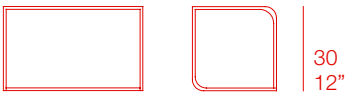

DATOS TÉCNICOS - TECHNICAL DATA

📦 5,34 Kg - 11,74 lbs
📦 0,07 m³ - 2,47 ft³

50
20"

30
12"

30
12"