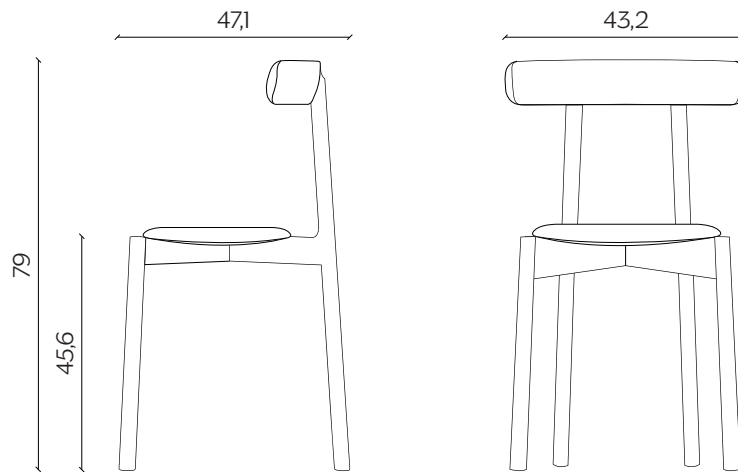

BICE

by e-ggs

Bice è una sedia snella e a tratti insolita. Nel suo design essenziale spicca uno schienale a sventola, elemento capace di equilibrare e caratterizzare la sua struttura.

Bice is a slim and sometimes unusual chair. Its essential design is juxtaposed by its flap-ears backrest, which balances and characterises its structure.

DIMENSIONI | DIMENSIONS

lunghezza | width: 47,1 cm
larghezza | width: 43,2 cm
altezza | width: 79 cm
altezza del sedile | seat height: 45,6 cm

AMBIENTE | ENVIRONMENT

interno | indoor

DOWNLOAD | DONWLOADS

la guida Cura e Manuntenzione è disponibile su miniforms.com
Care and Maintenance guide is available at miniforms.com