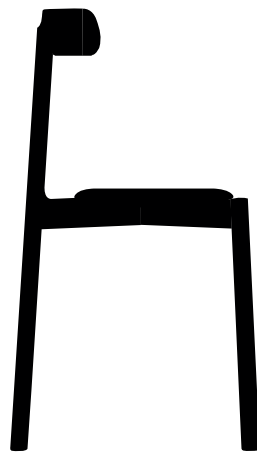

BICE

by e-ggs

Bice è una sedia snella e a tratti insolita. Nel suo design essenziale spicca uno schienale a sventola, elemento capace di equilibrare e caratterizzare la sua struttura.

Bice is a slim and sometimes unusual chair. Its essential design is juxtaposed by its flap-ears backrest, which balances and characterises its structure.

DIMENSIONI | DIMENSIONS

lunghezza | width: 47,1 cm
larghezza | width: 43,2 cm
altezza | width: 79 cm
altezza del sedile | seat height: 45,6 cm

AMBIENTE | ENVIRONMENT

interno | indoor

DOWNLOAD | DONWLOADS

la guida Cura e Manuntenzione è disponibile su miniforms.com
Care and Maintenance guide is available at miniforms.com