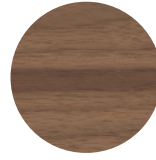

FINITURE | FINISHES
PIANO E GAMBE | TOP AND LEGS

Legno | Wood

Rovere
Fiammato
Flamed Oak

Rovere Vintage
Vintage Oak

Frassino Nero
Black Ash

Noce Canaletto
Canaletto
Walnut