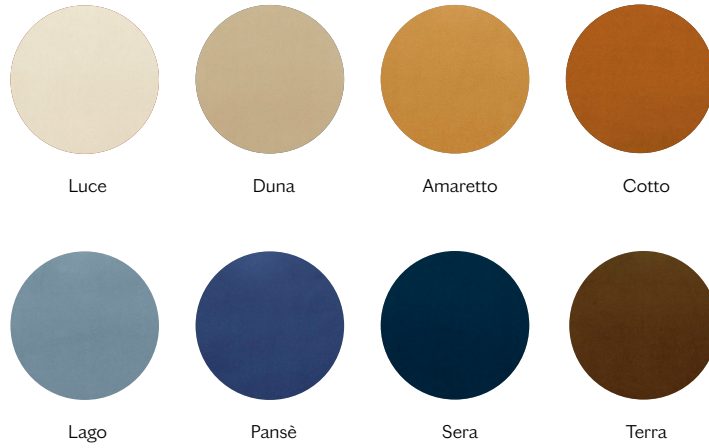

TESSUTI | FABRICS

LAVA

PEPLO

TESSUTI | FABRICS

TRAMÈ

Mela

Arancio

Uva

Nero

Beige

Tortora

Grigio scuro

LOOP

Rosso

Blu notte

Cioccolato

Burro

Grigio fumo

Nero

CANVA

Sale

Sabbia

Petrolio

Blu

Rosso corallo

Marrone

Celeste

Sale e pepe

TESSUTI | FABRICS

ROHI CLEO

Lemon

Flamingo