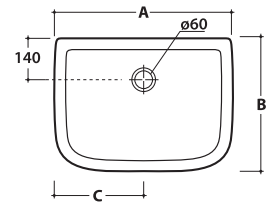

IRIS PILOZZO VA044BI

CE EN 14688:2015

GLOBO

cod.	A	B	C
VA044 BI	600	455	300

Cod. **VA044BI**

Pilozzo IRIS 60.45,5 h25 cm. Peso 19 Kg

Sink IRIS 60.45,5 h25 cm. Weight 19 Kg