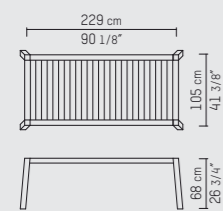

ANNE
230 cm low

ANNE
230 cm laag

ANNE
230 cm niedrig

ANNE
290 cm low

ANNE
290 cm laag

ANNE
290 cm niedrig

ANNE
230 cm high

ANNE
230 cm hoog

ANNE
230 cm hoch

ANNE
290 cm high

ANNE
290 cm hoog

ANNE
290 cm hoch

NEDERLANDS

Met zijn strakke vorm is de ANNE tafel een tijdloze aanvulling voor elke outdoor living ruimte. Solide en duurzaam om stijlvol te dineren. Verkrijgbaar in drie maten en in een hoge en lage versie. De ANNE tafel is geschikt voor elke hedendaagse outdoor lifestyle.

PIETBOON

ANNE
TABLE

SPECIFICATION
SPECIFICATIE
SPEZIFIKATION

ENGLISH

Colors	Natural untreated teak.	
Material	Teak frame with stainless steel connections. Included grey raincover.	
Weight / CBM	230 cm low	73 kg / 0,72 m ³
	290 cm low	85 kg / 0,91 m ³
	230 cm high	73 kg / 0,72 m ³
	290 cm high	85 kg / 0,91 m ³