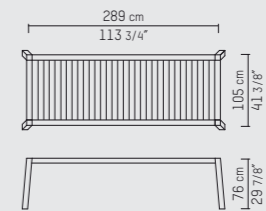

ANNE
230 cm low

ANNE
230 cm laag

ANNE
230 cm niedrig

ANNE
290 cm low

ANNE
290 cm laag

ANNE
290 cm niedrig

ANNE
230 cm high

ANNE
230 cm hoog

ANNE
230 cm hoch

ANNE
290 cm high

ANNE
290 cm hoog

ANNE
290 cm hoch

NEDERLANDS

Met zijn strakke vorm is de ANNE tafel een tijdloze aanvulling voor elke outdoor living ruimte. Solide en duurzaam om stijlvol te dineren. Verkrijgbaar in drie maten en in een hoge en lage versie. De ANNE tafel is geschikt voor elke hedendaagse outdoor lifestyle.

PIETBOON

ANNE
TABLE

SPECIFICATION
SPECIFICATIE
SPEZIFIKATION

ENGLISH

Colors	Natural untreated teak.	
Material	Teak frame with stainless steel connections. Included grey raincover.	
Weight / CBM	230 cm low	73 kg / 0,72 m ³
	290 cm low	85 kg / 0,91 m ³
	230 cm high	73 kg / 0,72 m ³
	290 cm high	85 kg / 0,91 m ³