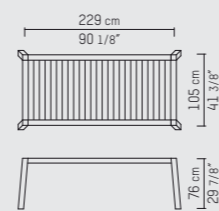

ANNE
230 cm low

ANNE
230 cm laag

ANNE
230 cm niedrig

ANNE
290 cm low

ANNE
290 cm laag

ANNE
290 cm niedrig

ANNE
230 cm high

ANNE
230 cm hoog

ANNE
230 cm hoch

ANNE
290 cm high

ANNE
290 cm hoog

ANNE
290 cm hoch

NEDERLANDS

Met zijn strakke vorm is de ANNE tafel een tijdloze aanvulling voor elke outdoor living ruimte. Solide en duurzaam om stijlvol te dineren. Verkrijgbaar in drie maten en in een hoge en lage versie. De ANNE tafel is geschikt voor elke hedendaagse outdoor lifestyle.