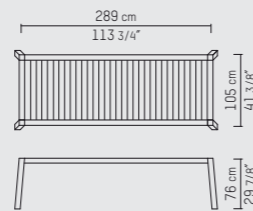

ANNE
230 cm low

ANNE
230 cm laag

ANNE
230 cm niedrig

ANNE
290 cm low

ANNE
290 cm laag

ANNE
290 cm niedrig

ANNE
230 cm high

ANNE
230 cm hoog

ANNE
230 cm hoch

ANNE
290 cm high

ANNE
290 cm hoog

ANNE
290 cm hoch

NEDERLANDS

Met zijn strakke vorm is de ANNE tafel een tijdloze aanvulling voor elke outdoor living ruimte. Solide en duurzaam om stijlvol te dineren. Verkrijgbaar in drie maten en in een hoge en lage versie. De ANNE tafel is geschikt voor elke hedendaagse outdoor lifestyle.

PIETBOON

ANNE
TABLE

SPECIFICATION
SPECIFICATIE
SPEZIFIKATION

ENGLISH

Colors	Natural untreated teak.	
Material	Teak frame with stainless steel connections. Included grey raincover.	
Weight / CBM	230 cm low	73 kg / 0,72 m ³
	290 cm low	85 kg / 0,91 m ³
	230 cm high	73 kg / 0,72 m ³
	290 cm high	85 kg / 0,91 m ³

DEUTSCH

Farbe	Natürliche unbehandelt Teak.	
Material	Teak-Rahmen mit Edelstahl Verbindungen. Inklusive grauer Regenhülle.	
Gewicht / CBM	230 cm niedrig	73 kg / 0,72 m ³
	290 cm niedrig	85 kg / 0,91 m ³
	230 cm hoch	73 kg / 0,72 m ³
	290 cm hoch	85 kg / 0,91 m ³