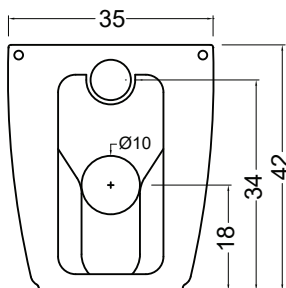

NIC

VASO TERRA SEMPLICE TRASLATO

cod. 003 369

Vaso con scarico a terra adattabile
brida interna completamente smaltata
53x35xh42 cm
Curva tecnica non inclusa cod.007 393

*Back to wall floor-trap toilet with unconventional set-out measurement and glazed rim, fixing screws included
53x35xh42 cm
With technical elbow not included cod. 007 393*

Con l'ausilio di una diversa curva di scarico, mantenendo l'installazione del vaso a filo parete, si avrà la possibilità di variare la quota di scarico dal muro da 16 a 20 cm. Utilizzando un canotto traslato si può variare la quota dell'ingresso dell'acqua da 34 a 32 cm oppure da 34 a 36 cm

ACCESSORI VASO

cod. 007 393

Curva tecnica per vaso adattabile

* Il vaso può essere montato ed adattato a qualsiasi scarico preesistente con curva tecnica

Technical elbow for adjustable wc

** The wc can be installed without changing the existing plumbing*