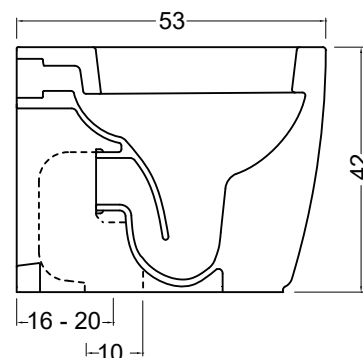

NIC

VASO TERRA SEMPLICE TRASLATO

cod. 003 369

Vaso con scarico a terra adattabile
brida interna completamente smaltata
53x35xh42 cm
Curva tecnica non inclusa cod.007 393

*Back to wall floor-trap toilet with unconventional set-out measurement and glazed rim, fixing screws included
53x35xh42 cm
With technical elbow not included cod. 007 393*

Con l'ausilio di una diversa curva di scarico, mantenendo l'installazione del vaso a filo parete, si avrà la possibilità di variare la quota di scarico dal muro da 16 a 20 cm. Utilizzando un canotto traslato si può variare la quota dell'ingresso dell'acqua da 34 a 32 cm oppure da 34 a 36 cm

ACCESSORI VASO

cod. 007 393

Curva tecnica per vaso adattabile

* Il vaso può essere montato ed adattato a qualsiasi scarico preesistente con curva tecnica

Technical elbow for adjustable wc

** The wc can be installed without changing the existing plumbing*