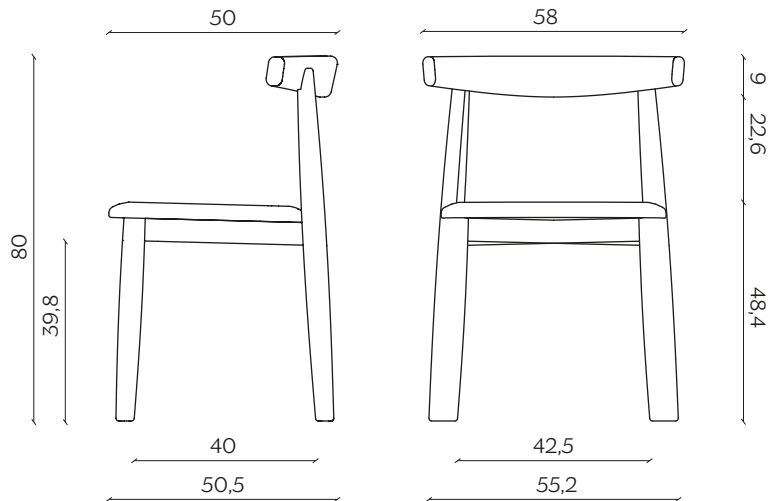

DIMENSIONI | DIMENSIONS

lunghezza | width: 58 cm

larghezza | width: 50 cm

altezza | width: 80 cm

altezza del sedile | seat height: 48,4 cm

impilabilità | stackability: sì (X3) | yes (X3)

AMBIENTE | ENVIRONMENT