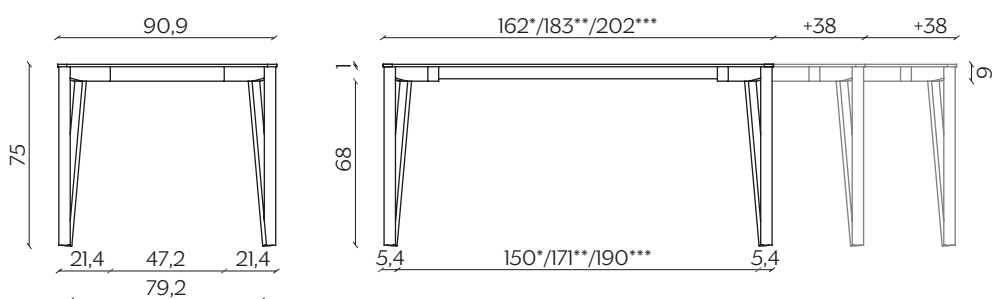

DIMENSIONI | DIMENSIONS

*lunghezza | width: 162 cm
larghezza | depth: 90,9 cm
altezza | height: 75 cm

**lunghezza | width: 183 cm
larghezza | depth: 90,9 cm
altezza | height: 75 cm

***lunghezza | width: 202 cm
larghezza | depth: 90,9 cm
altezza | height: 75 cm

DIMENSIONI | DIMENSIONS

*lunghezza | width: 162 - 200 - 238 cm
larghezza | depth: 90,9 cm
altezza | height: 75 cm

**lunghezza | width: 183 - 221 - 259 cm
larghezza | depth: 90,9 cm
altezza | height: 75 cm

***lunghezza | width: 202 - 240 - 278 cm
larghezza | depth: 90,9 cm
altezza | height: 75 cm

AMBIENTE | ENVIRONMENT

interno | indoor

DOWNLOAD | DOWNLOADS

la guida Cura e Manutenzione è disponibile su miniforms.com
Care and Maintenance guide is available at miniforms.com