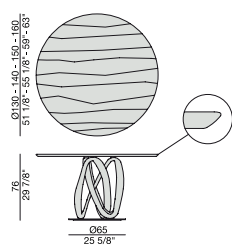

INFINITY 1 BASE L

Design S. Bigi

TAVOLO | TABLE

2022

Tavolo da pranzo in massello di noce canaletta con base centrale montata su una piastra in metallo.

Dining-table in solid canaletta walnut with central base fixed on a metal ring.

Ess-Tisch aus massivem Nussbaum Canaletta mit Gestell auf eine Metalplatte.

Table à manger en noyer canaletta massif avec piètement fixé sur une plaque en métal.

Mesa de comedor en nogal canaletta macizo con base montada sobre de un disco de metal.

TONDO 1 BASE L