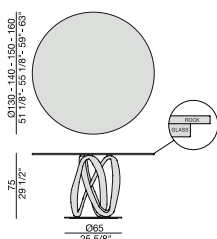

INFINITY TONDO ROCK

Design S. Bigi

TAVOLO | TABLE

2022

Tavolo da pranzo con base centrale in massello di noce canaletta o frassino montata su una piastra in metallo e piano in Rock (spessore mm. 6) con sottopiano di supporto in cristallo temperato (spessore mm. 10).

Dining-table with base in solid canaletta walnut or ash fixed on a metal ring and top in Rock (thickness mm. 6) with under-top in tempered glass (thickness mm. 10).

Ess-Tisch mit Gestell aus massivem Nussbaum Canaletta oder Esche auf eine Metalplatte und Platte aus Rock (Stärke mm. 6). Untere Platte aus Glas (Stärke mm. 10).

Table à manger avec piétement en noyer canaletta ou frêne massif fixé sur une plaque en métal et plateau en Rock (épaisseur mm. 6) avec sous-plateau en verre trempé (épaisseur mm. 10).

Mesa de comedor con base de nogal canaletta o fresno macizo montada sobre de un disco de metal y tapa en Rock (espesor mm. 6). Soporte para tapa en cristal templado (espesor mm. 10).

TONDO 1 BASE ROCK