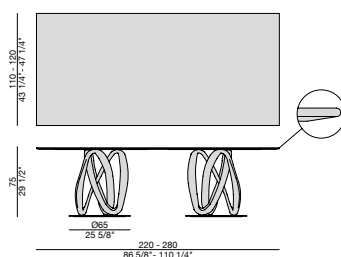

RETTANGOLARE 2 BASI MARMO