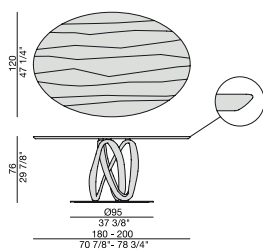

ELLITTICO 1 BASE L