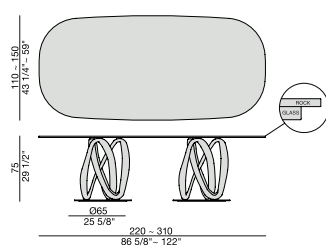

INFINITY 2 BASI ROCK

Design S. Bigi

TAVOLO | TABLE

2022

Tavolo da pranzo con due basi in massello di noce canaletta o frassino montate su piastre in metallo e piano in Rock (spessore mm. 6) con sottopiano di supporto in cristallo temperato (spessore mm. 10).

Dining-table with two bases in solid canaletta walnut or ash fixed on metal rings and top in Rock (thickness mm. 6) with under-top in tempered glass (thickness mm. 10).

Ess-Tisch mit zwei Gestellen aus massivem Nussbaum Canaletta oder Esche auf Metallplatten und Platte aus Rock (Stärke mm. 6). Untere Platte aus Glas (Stärke mm. 10).

Table à manger avec deux piétements en noyer canaletta ou frêne massif fixés sur plaques en métal et plateau en Rock (épaisseur mm. 6) avec sous-plateau en verre trempé (épaisseur mm. 10).

Mesa de comedor con dos bases de nogal canaletta o fresno macizo montadas sobre de discos de metal y tapa en Rock (espesor mm. 6). Soporte para tapa en cristal templado (espesor mm. 10).

OVALE 2 BASI ROCK