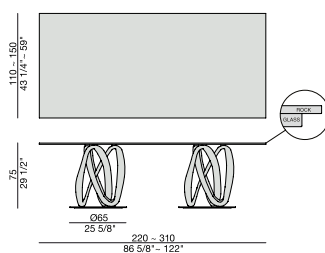

RETTANGOLARE 2 BASI ROCK