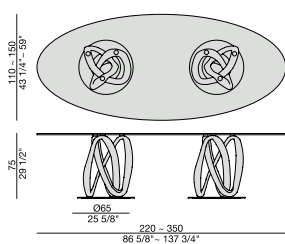

INFINITY 2 BASI C

Design S. Bigi

TAVOLO | TABLE

2022

Tavolo da pranzo con due basi in massello di noce canaletta o frassino montate su piastre in metallo e piano in cristallo temperato (spessore mm. 12).

Dining-table with two bases in solid canaletta walnut or ash fixed on metal rings and tempered glass top (thickness mm. 12).

Ess-Tisch mit zwei Gestellen aus massivem Nussbaum Canaletta oder Esche auf Metallplatten und ESG-Glasplatte (Stärke mm. 12).

Table à manger avec deux piétements en noyer canaletta ou frêne massif fixés sur plaques en métal et plateau en verre trempé (épaisseur mm. 12).

Mesa de comedor con dos bases de nogal canaletta o fresno macizo montadas sobre de discos de metal y tapa en cristal templado (espesor mm. 12).

ELLITTICO 2 BASI C