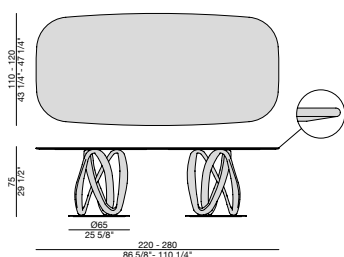

INFINITY 2 BASI MARMO

Design S. Bigi

TAVOLO | TABLE

2022

Tavolo da pranzo con base centrale in massello di noce canaletta o di frassino montata su una piastra in metallo e piano in marmo (spessore mm. 20).

Dining table with base in solid canaletta walnut or ash fixed on a metal ring and marble top (thickness mm. 20).

Esstisch mit zentralem Sockel aus massivem Nussbaum Canaletta oder Esche, der auf einer Metallplatte befestigt ist, und Marmorplatte (Stärke mm. 20).

Table à manger avec base centrale en noyer canaletta ou frêne massif fixée sur une plaque en métal et plateau en marbre (épaisseur mm. 20).

Mesa de comedor con base de nogal canaletta o fresno macizo montada sobre de un disco de metal y tapa de mármol (espesor mm. 20).

OVALE 2 BASI MARMO