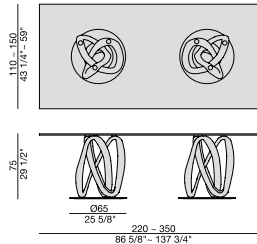

RETTANGOLARE 2 BASI C