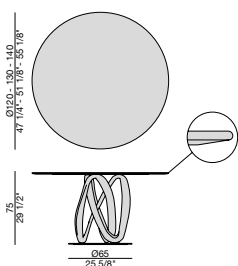

INFINITY TONDO MARMO

Design S. Bigi

TAVOLO | TABLE

2022

Tavolo da pranzo con base centrale in massello di noce canaletta o di frassino montata su una piastra in metallo e piano in marmo (spessore mm. 20).

Dining table with base in solid canaletta walnut or ash fixed on a metal ring and marble top (thickness mm. 20).

Esstisch mit zentralem Sockel aus massivem Nussbaum Canaletta oder Esche, der auf einer Metallplatte befestigt ist, und Marmorplatte (Stärke mm. 20).

Table à manger avec base centrale en noyer canaletta ou frêne massif fixée sur une plaque en métal et plateau en marbre (épaisseur mm. 20).

Mesa de comedor con base de nogal canaletta o fresno macizo montada sobre de un disco de metal y tapa de mármol (espesor mm. 20).