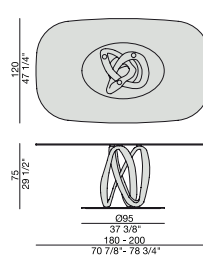

OVALE 1 BASE C