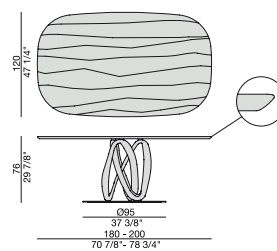

OVALE 1 BASE L