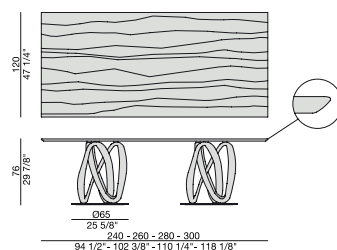

RETTANGOLARE 2 BASI L