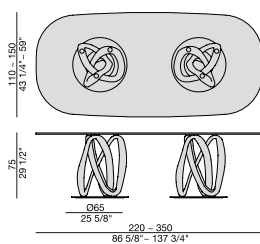

OVALE 2 BASI C