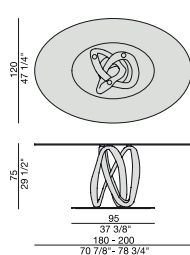

ELLITTICO 1 BASE C