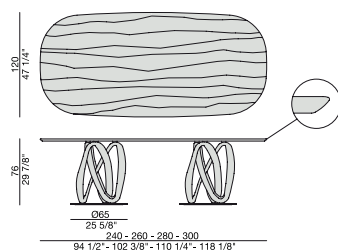

INFINITY 2 BASI L

Design S. Bigi

TAVOLO | TABLE

2022

Tavolo da pranzo in massello di noce canaletta con base centrale montata su una piastra in metallo.

Dining-table in solid canaletta walnut with central base fixed on a metal ring.

Ess-Tisch aus massivem Nussbaum Canaletta mit Gestell auf eine Metallplatte.

Table à manger en noyer canaletta massif avec piètement fixé sur une plaque en métal.

Mesa de comedor en nogal canaletta macizo con base montada sobre de un disco de metal.

OVALE 2 BASI L