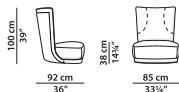

Подушка с наполнителем из промытого и стерилизованного гусиного пуха.
Декоративный кант из кожи; по запросу кант также доступен в ткани.

Кресло с **NEW**
вращающимся
основанием из ткани.

L	P	H	
85	92	100	cm
W	D	H	
33.25	36	39	inch

Декоративный кант из кожи; по запросу кант также доступен в ткани.