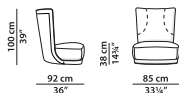

Подушка с наполнителем из промытого и стерилизованного гусиного пуха.

Декоративный профиль выполнен из кожи в тон. По запросу возможно изготовление профиля в других оттенках кожи, представленных в каталоге.

Кресло с вращающимся
основанием из кожи.

L	P	H	
85	92	100	cm
W	D	H	
33.25	36	39	inch