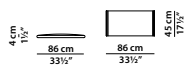

86 x 45 cm - 33½ x 17½"

Cuscino per panca.

Bench cushion.