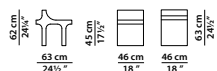

#### FINITURE DISPONIBILI/AVAILABLE FINISHES

laccato Avio  
Avio lacquered

laccato Mastic  
Mastic lacquered

laccato Sucre  
Sucre lacquered

laccato Viola  
Violet lacquered

46 x 63 h62 cm - 18 x 24½ h24¼"

Pouf.

56 x 52 h62 cm - 21¾ x 20¼ h24¼"

Poltroncina. Little armchair.

150 x 45 h54 cm - 58½ x 17½ h21"

Panca. Bench.

80 x 197 h58 cm - 31¼ x 76¾ h22½"

Lettino. Beach lounger.

86 x 45 cm - 33½ x 17½"