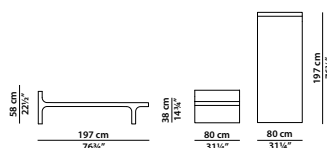

#### FINITURE DISPONIBILI/AVAILABLE FINISHES

laccato Avio  
Avio lacquered

laccato Mastic  
Mastic lacquered

laccato Sucre  
Sucre lacquered

laccato Viola  
Violet lacquered

46 x 63 h62 cm - 18 x 24½ h24¼"

Pouf.

56 x 52 h62 cm - 21¾ x 20¼ h24¼"

Poltroncina. Little armchair.

150 x 45 h54 cm - 58½ x 17½ h21"

Panca. Bench.

80 x 197 h58 cm - 31¼ x 76¾ h22½"

Lettino. Beach lounger.

86 x 45 cm - 33½ x 17½"