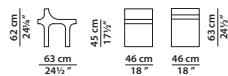

## FINITURE DISPONIBILI/AVAILABLE FINISHES

laccato avio  
avio lacquered

laccato mastice  
mastic lacquered

laccato sucre  
sucre lacquered

laccato viola  
violet lacquered

46 x 63 h62 cm - 18 x 24½ h24¼"

Pouf.

56 x 52 h62 cm - 21¾ x 20¼ h24¼"

Poltroncina. Little armchair.

150 x 45 h54 cm - 58½ x 17½ h21"

Panca. Bench.

80 x 197 h58 cm - 31¼ x 76¾ h22½"

Lettino. Beach lounger.

86 x 45 cm - 33½ x 17½"

Cuscino per panca.