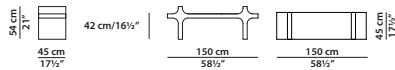

## FINITURE DISPONIBILI/AVAILABLE FINISHES

laccato avio  
avio lacquered

laccato mastice  
mastic lacquered

laccato sucre  
sucre lacquered

laccato viola  
violet lacquered

46 x 63 h62 cm - 18 x 24½ h24¼"

Pouf.

56 x 52 h62 cm - 21¾ x 20¼ h24¼"

Poltroncina. Little armchair.

150 x 45 h54 cm - 58½ x 17½ h21"

Panca. Bench.

80 x 197 h58 cm - 31¼ x 76¾ h22½"

Lettino. Beach lounger.

86 x 45 cm - 33½ x 17½"

Cuscino per panca.