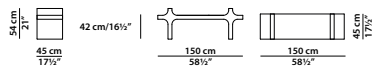

#### FINITURE DISPONIBILI/AVAILABLE FINISHES

laccato Avio  
Avio lacquered

laccato Mastic  
Mastic lacquered

laccato Sucre  
Sucre lacquered

laccato Viola  
Violet lacquered

46 x 63 h62 cm - 18 x 24½ h24¼"

Pouf.

56 x 52 h62 cm - 21¾ x 20¼ h24¼"

Poltroncina. Little armchair.

150 x 45 h54 cm - 58½ x 17½ h21"

Panca. Bench.

80 x 197 h58 cm - 31¼ x 76¾ h22½"

Lettino. Beach lounger.

86 x 45 cm - 33½ x 17½"