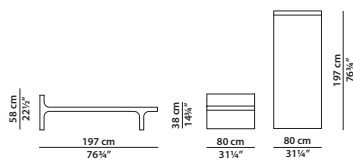

## FINITURE DISPONIBILI/AVAILABLE FINISHES

laccato avio  
avio lacquered

laccato mastice  
mastic lacquered

laccato sucre  
sucre lacquered

laccato viola  
violet lacquered

46 x 63 h62 cm - 18 x 24½ h24¼"

Pouf.

56 x 52 h62 cm - 21¾ x 20¼ h24¼"

Poltroncina. Little armchair.

150 x 45 h54 cm - 58½ x 17½ h21"

Panca. Bench.

80 x 197 h58 cm - 31¼ x 76¾ h22½"

Lettino. Beach lounger.

86 x 45 cm - 33½ x 17½"

Cuscino per panca.

Bench cushion.

182 x 80 cm - 71 x 31¼"

Cuscino per lettino.

Beach lounger cushion.

Ø22 x 80 cm - Ø8½ x 31¼"

Rullo per lettino.

Beach lounger roll.

**Struttura:** struttura in polimex laccata lucida.