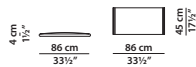

86 x 45 cm - 33½ x 17½"

Cuscino per panca.

Bench cushion.