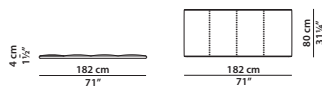

## FINITURE DISPONIBILI/AVAILABLE FINISHES

laccato avio  
avio lacquered

laccato mastice  
mastic lacquered

laccato sucre  
sucre lacquered

laccato viola  
violet lacquered

46 x 63 h62 cm - 18 x 24½ h24¼"

Pouf.

56 x 52 h62 cm - 21¾ x 20¼ h24¼"

Poltroncina. Little armchair.

150 x 45 h54 cm - 58½ x 17½ h21"

Panca. Bench.

80 x 197 h58 cm - 31¼ x 76¾ h22½"

Lettino. Beach lounger.

86 x 45 cm - 33½ x 17½"

Cuscino per panca.

Bench cushion.

182 x 80 cm - 71 x 31¼"

Cuscino per lettino.

Beach lounger cushion.

Ø22 x 80 cm - Ø8½ x 31¼"

Rullo per lettino.

Beach lounger roll.

**Struttura:** struttura in polimex laccata lucida.