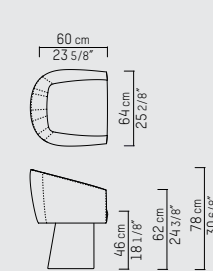

CARA chair
Low arm

CARA stoel
Lage arm

CARA Stuhl
Niedriger Arm

CARA chair
High arm

CARA stoel
Hoge arm

CARA Stuhl
Hoher Arm

Seat depth / zitdiepte / Sitztiefe: 45 cm / 17 6/8" inch

CARA swivel chair
Low arm

CARA draaistoel
Lage arm

CARA Drehstuhl
Niedriger Arm

CARA swivel chair
High arm

CARA draaistoel
Hoge arm

CARA Drehstuhl
Hoher Arm

NEDERLANDS

De CARA-stoel is ontworpen voor comfortabele luxe, perfect voor eideloze momenten aan de eettafel. Het ontwerpuitgangspunt was een kubus, met twee afgeschuinde zijden. De buitenkant omhult een kern van zachte weelderige kussens, waarbij een doordachte plooi wordt gevormd. Dit zorgt voor extra comfort en benadrukt de rijke uitstraling. Verkrijgbaar als stoel en draaistoel maakt de CARA tot een waardevolle toevoeging in elke eetkamer.

CARA chair
Upholstered leg
Low arm

CARA stoel
Gestoffeerde poot
Lage arm

CARA Stuhl
Gepolstertes Gestell
Niedriger Arm

CARA chair
Upholstered leg
High arm

CARA stoel
Gestoffeerde poot
Hoge arm

CARA Stuhl
Gepolstertes Gestell
Hoher Arm