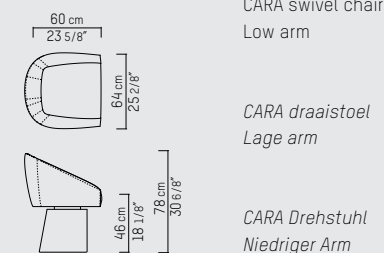

CARA chair
Low arm

CARA stoel
Lage arm

CARA Stuhl
Niedriger Arm

CARA chair
High arm

CARA stoel
Hoge arm

CARA Stuhl
Hoher Arm

Seat depth / zitdiepte / Sitztiefe: 45 cm / 17 6/8" inch

CARA swivel chair
Low arm

CARA draaistoel
Lage arm

CARA Drehstuhl
Niedriger Arm

CARA swivel chair
High arm

CARA draaistoel
Hoge arm

CARA Drehstuhl
Hoher Arm

NEDERLANDS

De CARA-stoel is ontworpen voor comfortabele luxe, perfect voor eideloze momenten aan de eettafel. Het ontwerpuitgangspunt was een kubus, met twee afgeschuinde zijden. De buitenkant omhult een kern van zachte weelderige kussens, waarbij een doordachte plooi wordt gevormd. Dit zorgt voor extra comfort en benadrukt de rijke uitstraling. Verkrijgbaar als stoel en draaistoel maakt de CARA tot een waardevolle toevoeging in elke eetkamer.