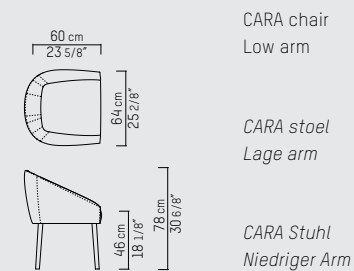

CARA

DINING CHAIR

ENGLISH

The CARA chair was designed for a comfortable and luxurious dining experience, perfect for endless moments at the dinner table. Starting out as a cube, the CARA took shape after applying cuts at two different angles. Its firm outer shell holds its core of soft lush cushioning, causing controlled pleating. This provides extra comfort and emphasizes its rich appeal. Available as a chair and swivel chair makes the CARA a valuable addition to any dining room.

CARA chair
Low arm

CARA stoel
Lage arm

CARA Stuhl
Niedriger Arm

CARA chair
High arm

CARA stoel
Hoge arm

CARA Stuhl
Hoher Arm

Seat depth / zitdiepte / Sitztiefe: 45 cm / 17 6/8" inch

CARA swivel chair
Low arm

CARA draaistoel
Lage arm

CARA Drehstuhl
Niedriger Arm

CARA swivel chair
High arm

CARA draaistoel
Hoge arm

CARA Drehstuhl
Hoher Arm

NEDERLANDS

De CARA-stoel is ontworpen voor comfortabele luxe, perfect voor eideloze momenten aan de eettafel. Het ontwerpuitgangspunt was een kubus, met twee afgeschuinde zijden. De buitenkant omhult een kern van zachte weelderige kussens, waarbij een doordachte plooi wordt gevormd. Dit zorgt voor extra comfort en benadrukt de rijke uitstraling. Verkrijgbaar als stoel en draaistoel maakt de CARA tot een waardevolle toevoeging in elke eetkamer.