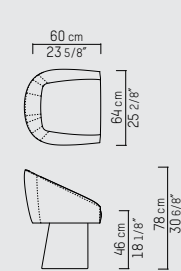

CARA chair
Low arm

CARA stoel
Lage arm

CARA Stuhl
Niedriger Arm

CARA chair
High arm

CARA stoel
Hoge arm

CARA Stuhl
Hoher Arm

Seat depth / zitdiepte / Sitztiefe: 45 cm / 17 6/8" inch

CARA swivel chair
Low arm

CARA draaistoel
Lage arm

CARA Drehstuhl
Niedriger Arm

CARA swivel chair
High arm

CARA draaistoel
Hoge arm

CARA Drehstuhl
Hoher Arm

NEDERLANDS

De CARA-stoel is ontworpen voor comfortabele luxe, perfect voor eideloze momenten aan de eettafel. Het ontwerpuitgangspunt was een kubus, met twee afgeschuinde zijden. De buitenkant omhult een kern van zachte weelderige kussens, waarbij een doordachte plooi wordt gevormd. Dit zorgt voor extra comfort en benadrukt de rijke uitstraling. Verkrijgbaar als stoel en draaistoel maakt de CARA tot een waardevolle toevoeging in elke eetkamer.

CARA chair
Upholstered leg
Low arm

CARA stoel
Gestoffeerde poot
Lage arm

CARA Stuhl
Gepolstertes Gestell
Niedriger Arm

CARA chair
Upholstered leg
High arm

CARA stoel
Gestoffeerde poot
Hoge arm

CARA Stuhl
Gepolstertes Gestell
Hoher Arm