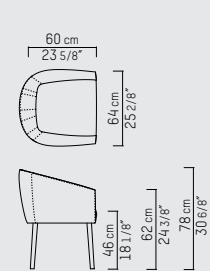

CARA chair
Low arm

CARA stoel
Lage arm

CARA Stuhl
Niedriger Arm

CARA chair
High arm

CARA stoel
Hoge arm

CARA Stuhl
Hoher Arm

Seat depth / zitdiepte / Sitztiefe: 45 cm / 17 6/8" inch

CARA swivel chair
Low arm