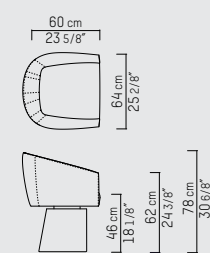

CARA swivel chair
High arm

CARA draaistoel
Hoge arm

CARA Drehstuhl
Hoher Arm

NEDERLANDS

De CARA-stoel is ontworpen voor comfortabele luxe, perfect voor eideloze momenten aan de eettafel. Het ontwerpuitgangspunt was een kubus, met twee afgeschuinde zijden. De buitenkant omhult een kern van zachte weelderige kussens, waarbij een doordachte plooi wordt gevormd. Dit zorgt voor extra comfort en benadrukt de rijke uitstraling. Verkrijgbaar als stoel en draaistoel maakt de CARA tot een waardevolle toevoeging in elke eetkamer.