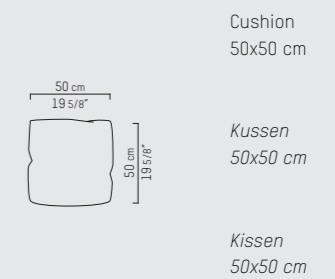

Seat depth / zitdiepte / Sitztiefe: 62 cm / 24 3/8" inch