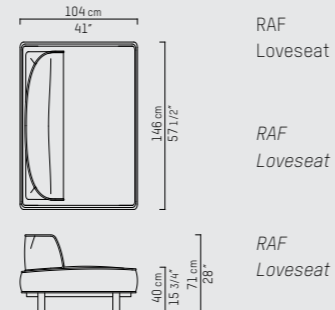

Seat depth / zitdiepte / Sitztiefe: 62 cm / 24 3/8" inch