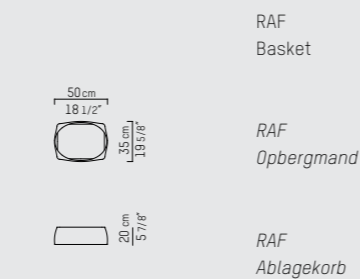

Seat depth / zitdiepte / Sitztiefe: 62 cm / 24 3/8" inch