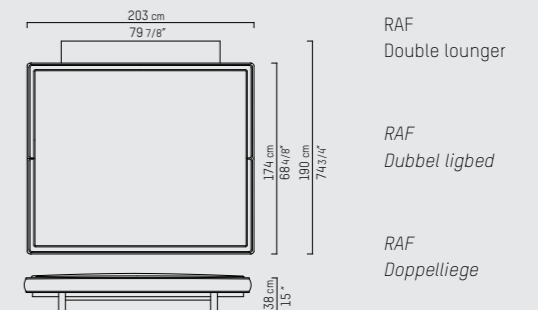

Seat depth / zitdiepte / Sitztiefe: 62 cm / 24 3/8" inch