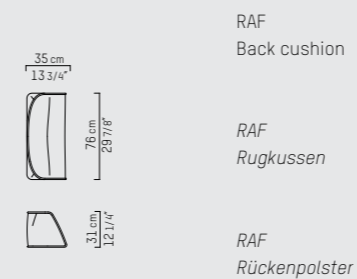

Seat depth / zitdiepte / Sitztiefe: 62 cm / 24 3/8" inch