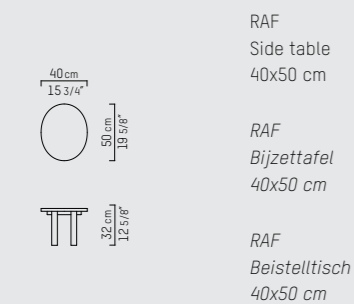

Seat depth / zitdiepte / Sitztiefe: 62 cm / 24 3/8" inch