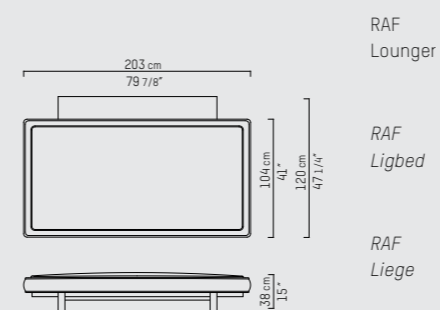

Seat depth / zitdiepte / Sitztiefe: 62 cm / 24 3/8" inch