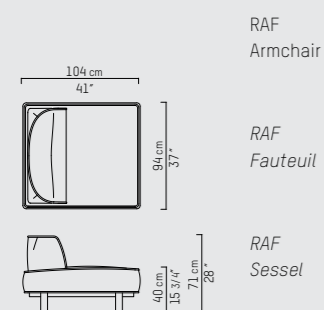

Seat depth / zitdiepte / Sitztiefe: 62 cm / 24 3/8" inch