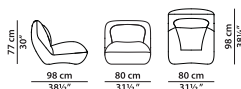

Nabuck Charcoal

Texture Day Wave

Texture Day
Chevron

Texture Day Thick
Line

Кресло из кожи.

NEW

L	P	H	
80	98	77	cm
W	D	H	
31.25	38.25	30	inch

Модель доступна только в исполнении из мягких видов кожи в единственном варианте кожи/цвета.

Декоративный профиль (в тон или в контрастном цвете).

Кресло из ткани.

NEW

L	P	H	
80	98	77	cm
W	D	H	
31.25	38.25	30	inch

Декоративный кант из кожи; по запросу кант также доступен в ткани.