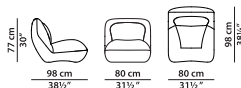

Nabuck Charcoal

Texture Day Wave

Texture Day
Chevron

Texture Day Thick
Line

Кресло из кожи.

NEW

L	P	H	
80	98	77	cm
W	D	H	
31.25	38.25	30	inch

Модель доступна только в исполнении из мягких видов кожи в единственном варианте кожи/цвета.

Декоративный профиль (в тон или в контрастном цвете).

Кресло из ткани.

NEW

L	P	H	
80	98	77	cm
W	D	H	
31.25	38.25	30	inch

Декоративный кант из кожи; по запросу кант также доступен в ткани.