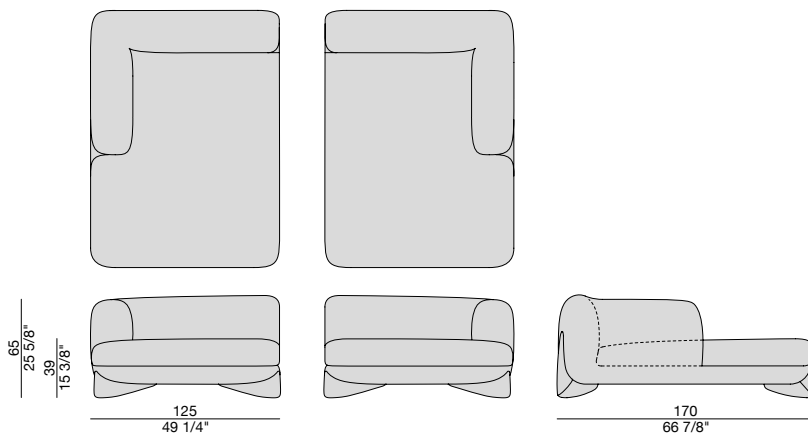

Chaise longue pour canapé modulaire avec quatre pieds en noyer canaletta massif et revêtement dans les tissus de la collection. Revêtement déhoussable en tissu, mais fixe en cuir. Structure intérieure en peuplier contreplaqué et sapin massif avec sangles élastiques. Rembourrage en polyuréthane expansé à densité différenciée. Coussins d'assise en polyuréthane expansé, revêtu en ouate, coton et velour. Coussins de dossier (60x60 cm), rembourrés en plume, à acheter séparément. Chaise longue à combiner avec un autre élément identique ou avec l'élément terminal Softbay End-unit.

Chaise longue con pies en nogal canaletto macizo y revestimiento en las telas de la de la colección. Revestimiento desenfundable en tela y no desenfundable en piel. Estructura interna en contrachapado de abedul y abeto macizo con correas elásticas. Relleno de poliuretano expandido de densidades diferenciadas. Cojines de los asientos de poliuretano expandido revestido de guata combinada con algodón y terciopelo. Cojines para respaldo (60x60 cm) con relleno de plumas para pedir por separado. Es posible crear composiciones añadiendo otro elemento igual o un elemento terminal.