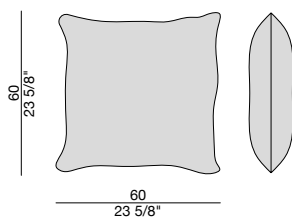

Chaise longue pour canapé modulaire avec quatre pieds en noyer canaletta massif et revêtement dans les tissus de la collection. Revêtement déhoussable en tissu, mais fixe en cuir. Structure intérieure en peuplier contreplaqué et sapin massif avec sangles élastiques. Rembourrage en polyuréthane expansé à densité différenciée. Coussins d'assise en polyuréthane expansé, revêtu en ouate, coton et velour. Coussins de dossier (60x60 cm), rembourrés en plume, à acheter séparément. Chaise longue à combiner avec un autre élément identique ou avec l'élément terminal Softbay End-unit.

Chaise longue con pies en nogal canaletto macizo y revestimiento en las telas de la de la colección. Revestimiento desenfundable en tela y no desenfundable en piel. Estructura interna en contrachapado de abedul y abeto macizo con correas elásticas. Relleno de poliuretano expandido de densidades diferenciadas. Cojines de los asientos de poliuretano expandido revestido de guata combinada con algodón y terciopelo. Cojines para respaldo (60x60 cm) con relleno de plumas para pedir por separado. Es posible crear composiciones añadiendo otro elemento igual o un elemento terminal.