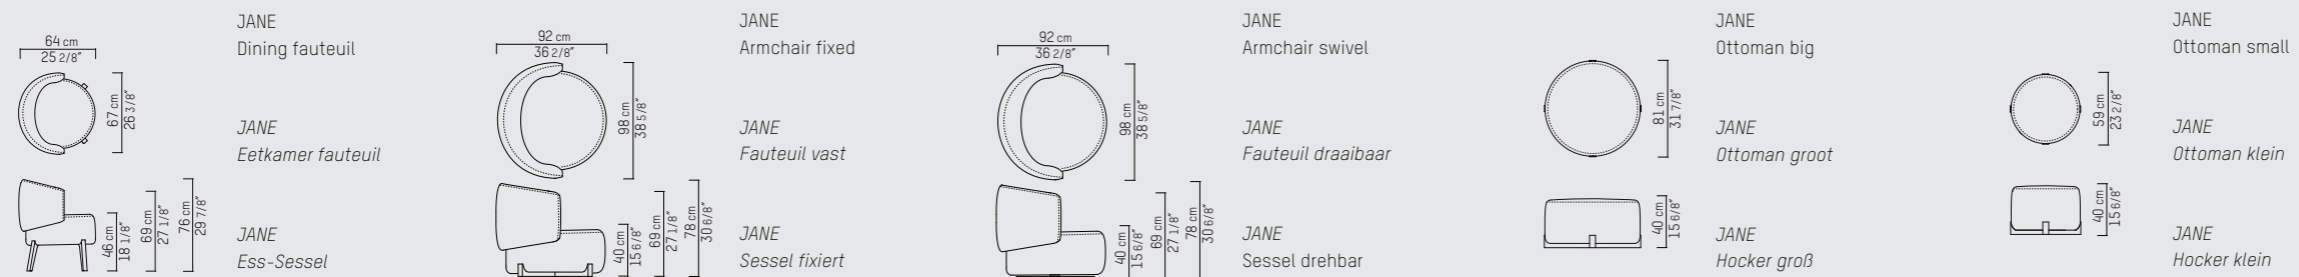

JANE

DINING & LOUNGE

ENGLISH

The rounded low seater, JANE, thanks its name to restaurant The Jane in Antwerp, for which Studio Piet Boon designed the award winning interior. Its cylinder shape, fluid lining and overlapping elements give the JANE its accessible and distinct character. The sociable shape invites for multidirectional seating, making it easy to combine the JANE with other pieces of furniture.

NEDERLANDS

De ronde laagzitter, JANE, dankt zijn naam aan restaurant The Jane in Antwerpen, waarvoor Studio Piet Boon het award winnende interieur heeft ontworpen. De cilindervorm, de vloeiende voering en overlappende elementen geven de JANE zijn toegankelijke en onderscheidende karakter. De gezellige vorm nodigt uit voor meerdere zittoepassingen, waardoor het gemakkelijk is om de JANE met andere meubels te combineren.

DEUTSCH

Der runde „Low-seater“ JANE hat seinen Namen dem Restaurant The Jane in Antwerpen zu verdanken, wofür Studio Piet Boon das preisgekrönte Interieur entworfen hat. Seine Zylinderform und die fließend ineinander übergehenden Elemente geben JANE seinen zugänglichen und einzigartigen Charakter. Die gemütliche Form macht diesen Stuhl vielseitig anwendbar, wodurch er problemlos mit anderen Möbeln kombiniert werden kann.

Seat depth / zitdiepte / Sitztiefe: 66 cm / 26 inch

PIETBOON

JANE
DINING & LOUNGE

SPECIFICATION
SPECIFICATIE
SPEZIFIKATION

ENGLISH

Upholstery	Piet Boon fabrics cat.P and High Performance. Piet Boon leathers cat.D, S and R.	
Legs	Oak black (BL), Oak taupe (TP), Oak grey (GR), Oak dust grey (DG).	
Material	Varnished solid oak legs and frame, with elastic webbing in the seat. Covered with high resilience foam and and polyester fibers.	
Weight / CBM	Dining fauteuil	23,0 kg / 0,43 m ³
	Armchair fixed	27,0 kg / 0,83 m ³
	Armchair swivel	51,0 kg / 0,83 m ³
	Ottoman small	10,0 kg / 0,18 m ³
	Ottoman big	17,0 kg / 0,33 m ³