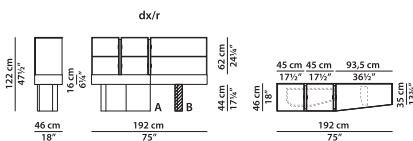

правый Низкий шкаф. **NEW**

L	P	H	
192	46	122	cm
W	D	H	
75	18	47.5	inch