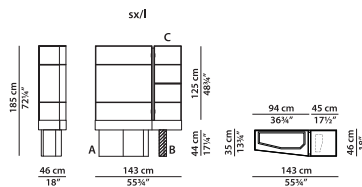

Каркас из алюминия в форме сот, окрашенного в матовый черный цвет.
Полка, обтянутая кожей.

Витрина. **NEW**

L	P	H	
92	44	30	cm
W	D	H	
36	17.25	11.75	inch

Каркас из алюминия в форме сот, окрашенного в матовый черный цвет.
Полка, обтянутая кожей.

правый высокий модуль.

L	P	H	
143	46	185	cm
W	D	H	
55.75	18	72.25	inch

левый высокий модуль.

L	P	H	
143	46	185	cm
W	D	H	
55.75	18	72.25	inch

правый высокий модуль.

L	P	H	
192	46	185	cm
W	D	H	
75	18	72.25	inch

левый высокий модуль.

L	P	H	
192	46	185	cm
W	D	H	
75	18	72.25	inch

правый высокий модуль.

L	P	H	
240	46	185	cm
W	D	H	
93.5	18	72.25	inch

левый высокий модуль.

L	P	H	
240	46	185	cm
W	D	H	
93.5	18	72.25	inch

правый высокий модуль.

L	P	H	
337	46	185	cm
W	D	H	
131.5	18	72.25	inch

левый высокий модуль.

L	P	H	
337	46	185	cm
W	D	H	
131.5	18	72.25	inch

правый высокий модуль.

L	P	H	
385	46	185	cm
W	D	H	
150.25	18	72.25	inch