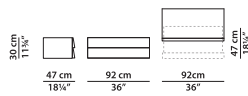

Nabuck Charcoal

River Congo

Texture Day Wave

Texture Day
Chevron

Texture Day Thick
Line

КОМОД.

NEW

L	P	H	
140	47	30	cm
W	D	H	
54.5	18.25	11.75	inch

NEW

L	P	H	
92	47	30	cm
W	D	H	
36	18.25	11.75	inch

Каркас из алюминия в форме сот, окрашенного в матовый черный цвет.

Внутренняя часть ящика из брашированного дуба, тонированного в цвет Тобассо с кожаной подкладкой.