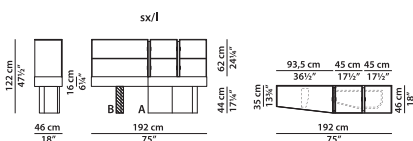

левый Низкий шкаф. **NEW**

L	P	H	
192	46	122	cm
W	D	H	
75	18	47.5	inch