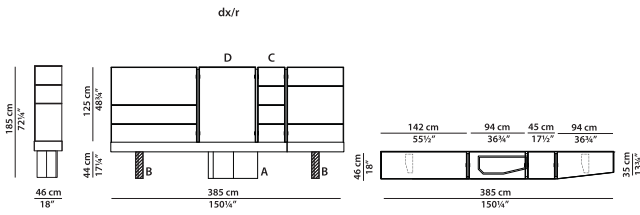

правый высокий модуль.

L	P	H	
143	46	185	cm
W	D	H	
55.75	18	72.25	inch

левый высокий модуль.

L	P	H	
143	46	185	cm
W	D	H	
55.75	18	72.25	inch

правый высокий модуль.

L	P	H	
192	46	185	cm
W	D	H	
75	18	72.25	inch

левый высокий модуль.

L	P	H	
192	46	185	cm
W	D	H	
75	18	72.25	inch

правый высокий модуль.

L	P	H	
240	46	185	cm
W	D	H	
93.5	18	72.25	inch

левый высокий модуль.

L	P	H	
240	46	185	cm
W	D	H	
93.5	18	72.25	inch

правый высокий модуль.

L	P	H	
337	46	185	cm
W	D	H	
131.5	18	72.25	inch

левый высокий модуль.

L	P	H	
337	46	185	cm
W	D	H	
131.5	18	72.25	inch

правый высокий модуль.

L	P	H	
385	46	185	cm
W	D	H	
150.25	18	72.25	inch