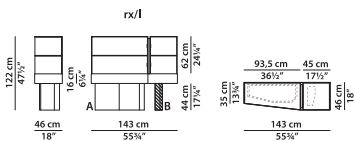

правый высокий модуль.

L	P	H	
143	46	185	cm
W	D	H	
55.75	18	72.25	inch

левый высокий модуль.

L	P	H	
143	46	185	cm
W	D	H	
55.75	18	72.25	inch

правый высокий модуль.

L	P	H	
192	46	185	cm
W	D	H	
75	18	72.25	inch

левый высокий модуль.

L	P	H	
192	46	185	cm
W	D	H	
75	18	72.25	inch

правый высокий модуль.

L	P	H	
240	46	185	cm
W	D	H	
93.5	18	72.25	inch

левый высокий модуль.

L	P	H	
240	46	185	cm
W	D	H	
93.5	18	72.25	inch

правый высокий модуль.

L	P	H	
337	46	185	cm
W	D	H	
131.5	18	72.25	inch

левый высокий модуль.

L	P	H	
337	46	185	cm
W	D	H	
131.5	18	72.25	inch

правый высокий модуль.

L	P	H	
385	46	185	cm
W	D	H	
150.25	18	72.25	inch

левый высокий модуль.

L	P	H	
385	46	185	cm
W	D	H	
150.25	18	72.25	inch

правый Низкий шкаф. **NEW**

L	P	H	
143	46	122	cm
W	D	H	
55.75	18	47.5	inch

левый Низкий шкаф. **NEW**

L	P	H	
143	46	122	cm
W	D	H	
55.75	18	47.5	inch