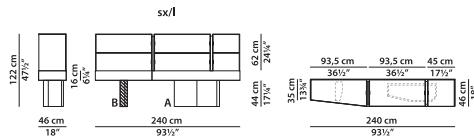

левый Низкий шкаф. **NEW**

L	P	H	
240	46	122	cm
W	D	H	
93.5	18	47.5	inch