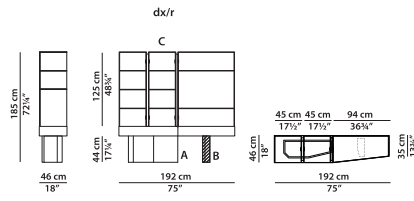

Каркас из алюминия в форме сот, окрашенного в матовый черный цвет.
Полка, обтянутая кожей.

Витрина. **NEW**

L	P	H	
92	44	30	cm
W	D	H	
36	17.25	11.75	inch

Каркас из алюминия в форме сот, окрашенного в матовый черный цвет.
Полка, обтянутая кожей.

правый высокий модуль.

L	P	H	
143	46	185	cm
W	D	H	
55.75	18	72.25	inch

левый высокий модуль.

L	P	H	
143	46	185	cm
W	D	H	
55.75	18	72.25	inch

правый высокий модуль.

L	P	H	
192	46	185	cm
W	D	H	
75	18	72.25	inch

левый высокий модуль.

L	P	H	
192	46	185	cm
W	D	H	
75	18	72.25	inch

правый высокий модуль.

L	P	H	
240	46	185	cm
W	D	H	
93.5	18	72.25	inch

левый высокий модуль.

L	P	H	
240	46	185	cm
W	D	H	
93.5	18	72.25	inch

правый высокий модуль.

L	P	H	
337	46	185	cm
W	D	H	
131.5	18	72.25	inch

левый высокий модуль.

L	P	H	
337	46	185	cm
W	D	H	
131.5	18	72.25	inch

правый высокий модуль.

L	P	H	
385	46	185	cm
W	D	H	
150.25	18	72.25	inch