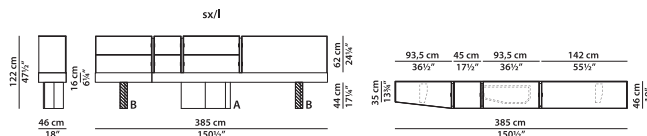

левый Низкий шкаф. **NEW**

L	P	H	
240	46	122	cm
W	D	H	
93.5	18	47.5	inch

правый Низкий шкаф. **NEW**

L	P	H	
337	46	122	cm
W	D	H	
131.5	18	47.5	inch

левый Низкий шкаф. **NEW**

L	P	H	
337	46	122	cm
W	D	H	
131.5	18	47.5	inch

правый Низкий шкаф. **NEW**

L	P	H	
385	46	122	cm
W	D	H	
150.25	18	47.5	inch

левый Низкий шкаф. **NEW**

L	P	H	
385	46	122	cm
W	D	H	
150.25	18	47.5	inch

Держатель для картины.

L	P	H	
35	9	124	cm
W	D	H	
13.75	3.5	48.25	inch