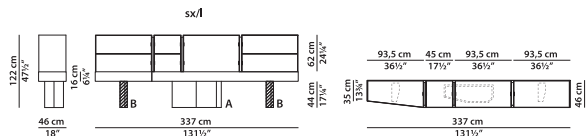

левый Низкий шкаф. **NEW**

L	P	H	
240	46	122	cm
W	D	H	
93.5	18	47.5	inch

правый Низкий шкаф. **NEW**

L	P	H	
337	46	122	cm
W	D	H	
131.5	18	47.5	inch

левый Низкий шкаф. **NEW**

L	P	H	
337	46	122	cm
W	D	H	
131.5	18	47.5	inch