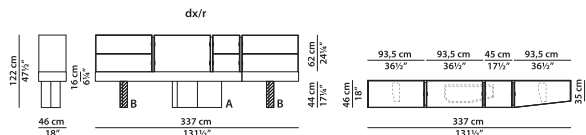

правый Низкий шкаф. **NEW**

L	P	H	
337	46	122	cm
W	D	H	
131.5	18	47.5	inch