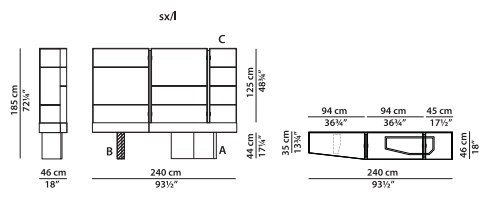

Каркас из алюминия в форме сот, окрашенного в матовый черный цвет.
Полка, обтянутая кожей.

Витрина. **NEW**

L	P	H	
92	44	30	cm
W	D	H	
36	17.25	11.75	inch

Каркас из алюминия в форме сот, окрашенного в матовый черный цвет.
Полка, обтянутая кожей.

правый высокий модуль.

L	P	H	
143	46	185	cm
W	D	H	
55.75	18	72.25	inch

левый высокий модуль.

L	P	H	
143	46	185	cm
W	D	H	
55.75	18	72.25	inch

правый высокий модуль.

L	P	H	
192	46	185	cm
W	D	H	
75	18	72.25	inch

левый высокий модуль.

L	P	H	
192	46	185	cm
W	D	H	
75	18	72.25	inch

правый высокий модуль.

L	P	H	
240	46	185	cm
W	D	H	
93.5	18	72.25	inch

левый высокий модуль.

L	P	H	
240	46	185	cm
W	D	H	
93.5	18	72.25	inch

правый высокий модуль.

L	P	H	
337	46	185	cm
W	D	H	
131.5	18	72.25	inch

левый высокий модуль.

L	P	H	
337	46	185	cm
W	D	H	
131.5	18	72.25	inch

правый высокий модуль.

L	P	H	
385	46	185	cm
W	D	H	
150.25	18	72.25	inch