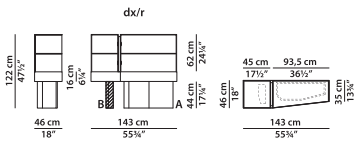

правый высокий модуль.

L	P	H	
143	46	185	cm
W	D	H	
55.75	18	72.25	inch

левый высокий модуль.

L	P	H	
143	46	185	cm
W	D	H	
55.75	18	72.25	inch

правый высокий модуль.

L	P	H	
192	46	185	cm
W	D	H	
75	18	72.25	inch

левый высокий модуль.

L	P	H	
192	46	185	cm
W	D	H	
75	18	72.25	inch

правый высокий модуль.

L	P	H	
240	46	185	cm
W	D	H	
93.5	18	72.25	inch

левый высокий модуль.

L	P	H	
240	46	185	cm
W	D	H	
93.5	18	72.25	inch

правый высокий модуль.

L	P	H	
337	46	185	cm
W	D	H	
131.5	18	72.25	inch

левый высокий модуль.

L	P	H	
337	46	185	cm
W	D	H	
131.5	18	72.25	inch

правый высокий модуль.

L	P	H	
385	46	185	cm
W	D	H	
150.25	18	72.25	inch

левый высокий модуль.

L	P	H	
385	46	185	cm
W	D	H	
150.25	18	72.25	inch

правый Низкий шкаф. **NEW**

L	P	H	
143	46	122	cm
W	D	H	
55.75	18	47.5	inch

левый Низкий шкаф. **NEW**

L	P	H	
143	46	122	cm
W	D	H	
55.75	18	47.5	inch