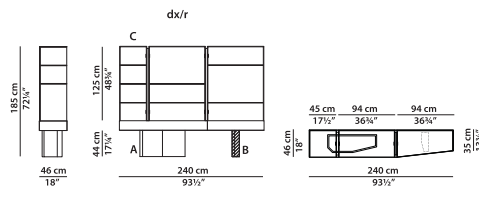

Каркас из алюминия в форме сот, окрашенного в матовый черный цвет.
Полка, обтянутая кожей.

Витрина. **NEW**

L	P	H	
92	44	30	cm
W	D	H	
36	17.25	11.75	inch

Каркас из алюминия в форме сот, окрашенного в матовый черный цвет.
Полка, обтянутая кожей.

правый высокий модуль.

L	P	H	
143	46	185	cm
W	D	H	
55.75	18	72.25	inch

левый высокий модуль.

L	P	H	
143	46	185	cm
W	D	H	
55.75	18	72.25	inch

правый высокий модуль.

L	P	H	
192	46	185	cm
W	D	H	
75	18	72.25	inch

левый высокий модуль.

L	P	H	
192	46	185	cm
W	D	H	
75	18	72.25	inch

правый высокий модуль.

L	P	H	
240	46	185	cm
W	D	H	
93.5	18	72.25	inch

левый высокий модуль.

L	P	H	
240	46	185	cm
W	D	H	
93.5	18	72.25	inch