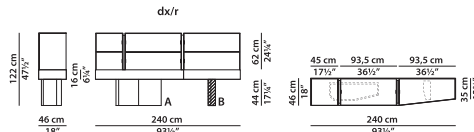

правый высокий модуль.

L	P	H	
143	46	185	cm
W	D	H	
55.75	18	72.25	inch

левый высокий модуль.

L	P	H	
143	46	185	cm
W	D	H	
55.75	18	72.25	inch

правый высокий модуль.

L	P	H	
192	46	185	cm
W	D	H	
75	18	72.25	inch

левый высокий модуль.

L	P	H	
192	46	185	cm
W	D	H	
75	18	72.25	inch

правый высокий модуль.

L	P	H	
240	46	185	cm
W	D	H	
93.5	18	72.25	inch

левый высокий модуль.

L	P	H	
240	46	185	cm
W	D	H	
93.5	18	72.25	inch

правый высокий модуль.

L	P	H	
337	46	185	cm
W	D	H	
131.5	18	72.25	inch

левый высокий модуль.

L	P	H	
337	46	185	cm
W	D	H	
131.5	18	72.25	inch

правый высокий модуль.

L	P	H	
385	46	185	cm
W	D	H	
150.25	18	72.25	inch

правый Низкий шкаф. **NEW**

L	P	H	
192	46	122	cm
W	D	H	
75	18	47.5	inch

левый Низкий шкаф. **NEW**

L	P	H	
192	46	122	cm
W	D	H	
75	18	47.5	inch

правый Низкий шкаф. **NEW**

L	P	H	
240	46	122	cm
W	D	H	
93.5	18	47.5	inch