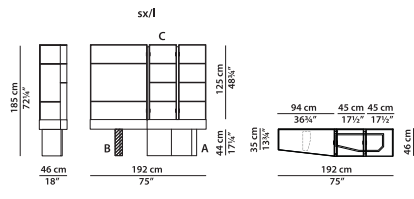

Каркас из алюминия в форме сот, окрашенного в матовый черный цвет.
Полка, обтянутая кожей.

Витрина. **NEW**

L	P	H	
92	44	30	cm
W	D	H	
36	17.25	11.75	inch

Каркас из алюминия в форме сот, окрашенного в матовый черный цвет.
Полка, обтянутая кожей.

правый высокий модуль.

L	P	H	
143	46	185	cm
W	D	H	
55.75	18	72.25	inch

левый высокий модуль.

L	P	H	
143	46	185	cm
W	D	H	
55.75	18	72.25	inch

правый высокий модуль.

L	P	H	
192	46	185	cm
W	D	H	
75	18	72.25	inch

левый высокий модуль.

L	P	H	
192	46	185	cm
W	D	H	
75	18	72.25	inch

правый высокий модуль.

L	P	H	
240	46	185	cm
W	D	H	
93.5	18	72.25	inch

левый высокий модуль.

L	P	H	
240	46	185	cm
W	D	H	
93.5	18	72.25	inch

правый высокий модуль.

L	P	H	
337	46	185	cm
W	D	H	
131.5	18	72.25	inch

левый высокий модуль.

L	P	H	
337	46	185	cm
W	D	H	
131.5	18	72.25	inch

правый высокий модуль.

L	P	H	
385	46	185	cm
W	D	H	
150.25	18	72.25	inch