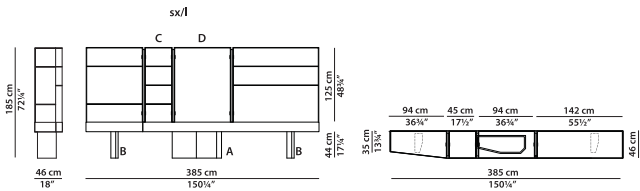

левый высокий модуль.

L	P	H	
385	46	185	cm
W	D	H	
150.25	18	72.25	inch