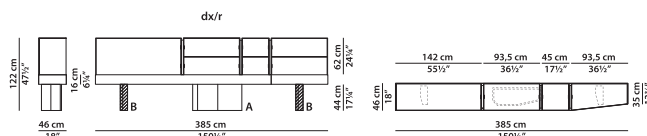

левый Низкий шкаф. **NEW**

L	P	H	
385	46	122	cm
W	D	H	
150.25	18	47.5	inch