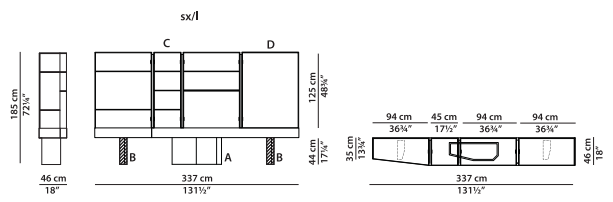

Каркас из алюминия в форме сот, окрашенного в матовый черный цвет.
Полка, обтянутая кожей.

Витрина. **NEW**

L	P	H	
92	44	30	cm
W	D	H	
36	17.25	11.75	inch

Каркас из алюминия в форме сот, окрашенного в матовый черный цвет.
Полка, обтянутая кожей.

правый высокий модуль.

L	P	H	
143	46	185	cm
W	D	H	
55.75	18	72.25	inch

левый высокий модуль.

L	P	H	
143	46	185	cm
W	D	H	
55.75	18	72.25	inch

правый высокий модуль.

L	P	H	
192	46	185	cm
W	D	H	
75	18	72.25	inch

левый высокий модуль.

L	P	H	
192	46	185	cm
W	D	H	
75	18	72.25	inch

правый высокий модуль.

L	P	H	
240	46	185	cm
W	D	H	
93.5	18	72.25	inch

левый высокий модуль.

L	P	H	
240	46	185	cm
W	D	H	
93.5	18	72.25	inch

правый высокий модуль.

L	P	H	
337	46	185	cm
W	D	H	
131.5	18	72.25	inch

левый высокий модуль.

L	P	H	
337	46	185	cm
W	D	H	
131.5	18	72.25	inch

правый высокий модуль.

L	P	H	
385	46	185	cm
W	D	H	
150.25	18	72.25	inch