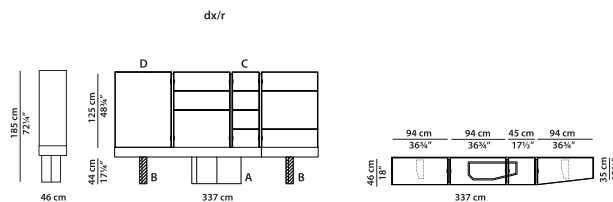

правый высокий модуль.

L	P	H	
143	46	185	cm
W	D	H	
55.75	18	72.25	inch

левый высокий модуль.

L	P	H	
143	46	185	cm
W	D	H	
55.75	18	72.25	inch

правый высокий модуль.

L	P	H	
192	46	185	cm
W	D	H	
75	18	72.25	inch

левый высокий модуль.

L	P	H	
192	46	185	cm
W	D	H	
75	18	72.25	inch

правый высокий модуль.

L	P	H	
240	46	185	cm
W	D	H	
93.5	18	72.25	inch

левый высокий модуль.

L	P	H	
240	46	185	cm
W	D	H	
93.5	18	72.25	inch

правый высокий модуль.

L	P	H	
337	46	185	cm
W	D	H	
131.5	18	72.25	inch

левый высокий модуль.

L	P	H	
337	46	185	cm
W	D	H	
131.5	18	72.25	inch

правый высокий модуль.

L	P	H	
385	46	185	cm
W	D	H	
150.25	18	72.25	inch