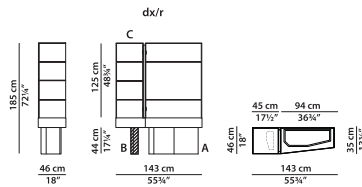

Фронтальные панели, обтянутые кожей.

Разделитель.

L	P	H	
4	41	62	cm
W	D	H	
1.5	16	24.25	inch

Разделитель.

L	P	H	
4	41	31	cm
W	D	H	
1.5	16	12	inch

Витрина. **NEW**

L	P	H	
140	44	30	cm
W	D	H	
54.5	17.25	11.75	inch

Каркас из алюминия в форме сот, окрашенного в матовый черный цвет.
Полка, обтянутая кожей.

Витрина. **NEW**

L	P	H	
92	44	30	cm
W	D	H	
36	17.25	11.75	inch

Каркас из алюминия в форме сот, окрашенного в матовый черный цвет.
Полка, обтянутая кожей.

правый высокий модуль.

L	P	H	
143	46	185	cm
W	D	H	
55.75	18	72.25	inch

левый высокий модуль.

L	P	H	
143	46	185	cm
W	D	H	
55.75	18	72.25	inch

правый высокий модуль.

L	P	H	
192	46	185	cm
W	D	H	
75	18	72.25	inch

левый высокий модуль.

L	P	H	
192	46	185	cm
W	D	H	
75	18	72.25	inch

правый высокий модуль.

L	P	H	
240	46	185	cm
W	D	H	
93.5	18	72.25	inch

левый высокий модуль.

L	P	H	
240	46	185	cm
W	D	H	
93.5	18	72.25	inch