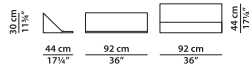

Каркас из алюминия в форме сот, окрашенного в матовый черный цвет.
Полка, обтянутая кожей.

Витрина. **NEW**

L	P	H	
92	44	30	cm
W	D	H	
36	17.25	11.75	inch

Каркас из алюминия в форме сот, окрашенного в матовый черный цвет.
Полка, обтянутая кожей.