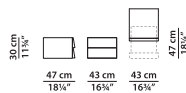

Каркас из алюминия в форме сот, окрашенного в матовый черный цвет.

Внутренняя часть ящика из брашированного дуба, тонированного в цвет Тобассо с кожаной подкладкой.

Фронтальные панели, обтянутые кожей.

КОМОД.

NEW

L	P	H	
43	47	30	cm
W	D	H	
16.75	18.25	11.75	inch