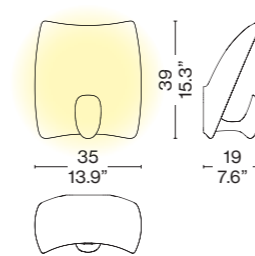

209 W1 01

209 W1 03

209 W1 07

**Wall lamp**  
Lampada da parete  
Applique  
Wandleuchte

**Ceramic**  
Ceramica  
Céramique  
Keramik

White  
Bianco  
Blanc  
Weiß

Gold, amber decoration on the convex side  
Oro, decoro ambra lato convesso  
Or, décoration ambre sur le côté convexe  
Gold, bernsteindekor auf der konvexen seite

Silver, black decoration on the convex side  
Argento, decoro nero lato convesso  
Argent, décoration noire sur le côté convexe  
Silber, schwarze Dekoration auf der konvexen Seite

**Technical Informations**