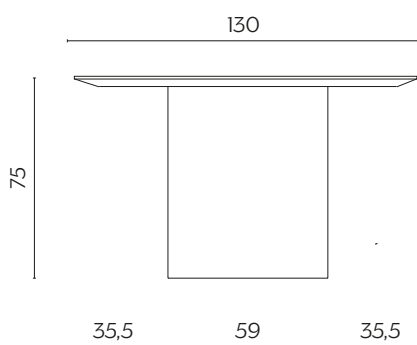

MONOPLAUTO MAXXXI

by Paolo Cappello and Simone Sabatti

Monoplauto raddoppia, ma gli invitati puoi sempre sceglierli tu.
Ora il top si poggia su due possenti basamenti per raggiungere una
lunghezza massima di 6 metri, con l'inconfondibile leggerezza estetica
che gli permette di muoversi agevolmente sia nel living che nel
contract.

Monoplauto doubles up, but who you invite is up to you. The top now
rests on two hefty bases to reach a maximum length of 6 metres, with
a distinctive graceful design that makes it ideal for both home and
contract settings.

DIMENSIONI | DIMENSIONS

lunghezza | width: 400 cm
larghezza | depth: 130 cm
altezza | height: 75 cm

lunghezza | width: 480 cm
larghezza | depth: 130 cm
altezza | height: 75 cm

lunghezza | width: 520 cm
larghezza | depth: 130 cm
altezza | height: 75 cm

lunghezza | width: 600 cm
larghezza | depth: 140 cm
altezza | height: 75 cm

FINITURE PIANO | TOP FINISHES

GRES PORCELLANATO | PORCELAIN STONEWARE

Statuario Bianco

Tafu

Ceppo di Cré
Grey

Emperador

Calacatta Black