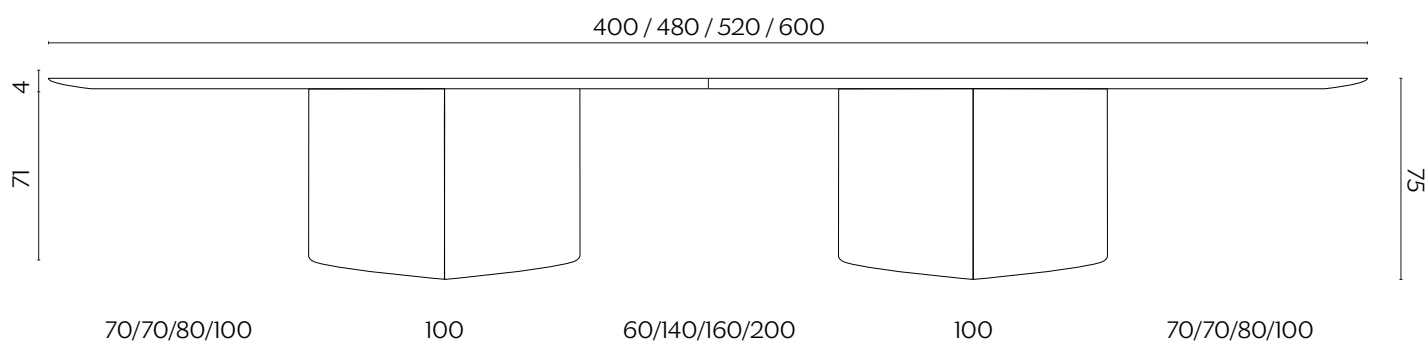

DIMENSIONI | DIMENSIONS

lunghezza | width: 400 cm
larghezza | depth: 130 cm
altezza | height: 75 cm

lunghezza | width: 480 cm
larghezza | depth: 130 cm
altezza | height: 75 cm

lunghezza | width: 520 cm
larghezza | depth: 130 cm
altezza | height: 75 cm

lunghezza | width: 600 cm
larghezza | depth: 140 cm
altezza | height: 75 cm

FINITURE PIANO | TOP FINISHES

GRES PORCELLANATO | PORCELAIN STONEWARE

Statuario Bianco

Tafu

Ceppo di Cré
Grey

Emperador

Calacatta Black