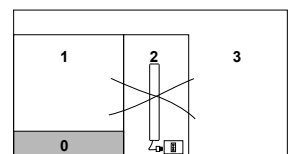

OK

OK

NO

Electric with schuko plug / Version électrique avec prise schuko / Elektromodell mit schukosteckdose / Versión electrica con enchufe schuko

H cm	L cm	art*	watt
101.6	40.0	EC PV13V040100	200
101.6	50.0	EC PV13V050100	250
159.2	40.0	EC PV13V040160	350
159.2	50.0	EC PV13V050160	400