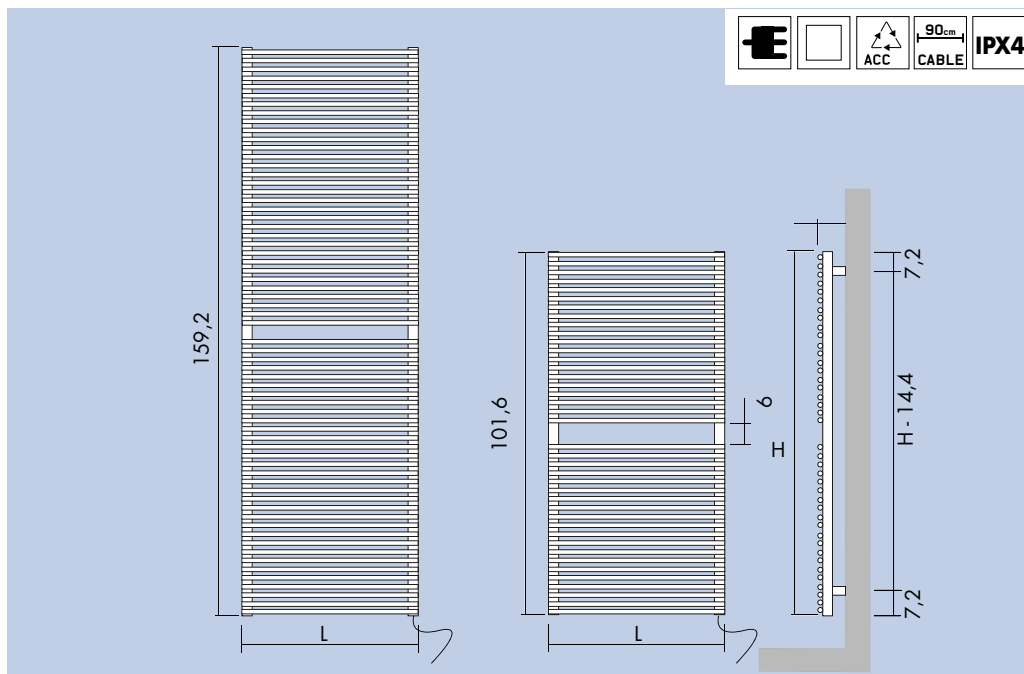

[CROM] **BA13R**
[COLOUR] **BA13C**
[GOLD] **BA13G**

Electric with schuko plug / Version électrique avec prise schuko / Elektromodell mit schukosteckdose / Versión electrica con enchufe schuko

H cm	L cm	art*	watt
101.6	40.0	EC PV13P040100	500
101.6	50.0	EC PV13P050100	600
159.2	40.0	EC PV13P040160	800
159.2	50.0	EC PV13P050160	900