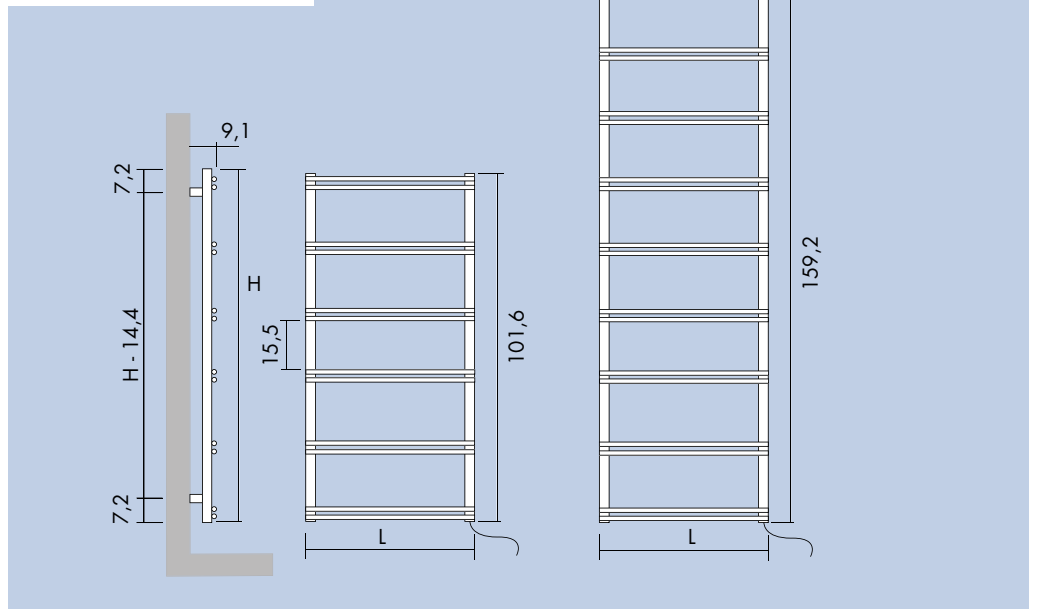

OK

OK

NO

Electric with schuko plug / Version électrique avec prise schuko / Elektromodell mit schukosteckdose / Versión electrica con enchufe schuko

H cm	L cm	art*	watt
101.6	40.0	EC PV13V040100	200
101.6	50.0	EC PV13V050100	250
159.2	40.0	EC PV13V040160	350
159.2	50.0	EC PV13V050160	400