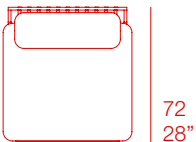

### DATOS TÉCNICOS - TECHNICAL DATA

📦 14,00 Kg – 30,80 lbs

📦 0,70 m<sup>3</sup> – 24,72 ft<sup>3</sup>

70  
27"