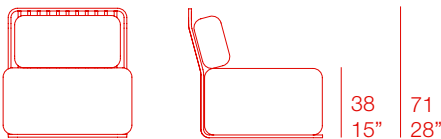

## MUT DESIGN GRILL

SILLÓN - LOUNGE CHAIR

PT06516 Estructura. Frame  
PT01251 Colchoneta. Mat

### DATOS TÉCNICOS - TECHNICAL DATA

📦 14,00 Kg – 30,80 lbs

📦 0,70 m<sup>3</sup> – 24,72 ft<sup>3</sup>

70  
27"