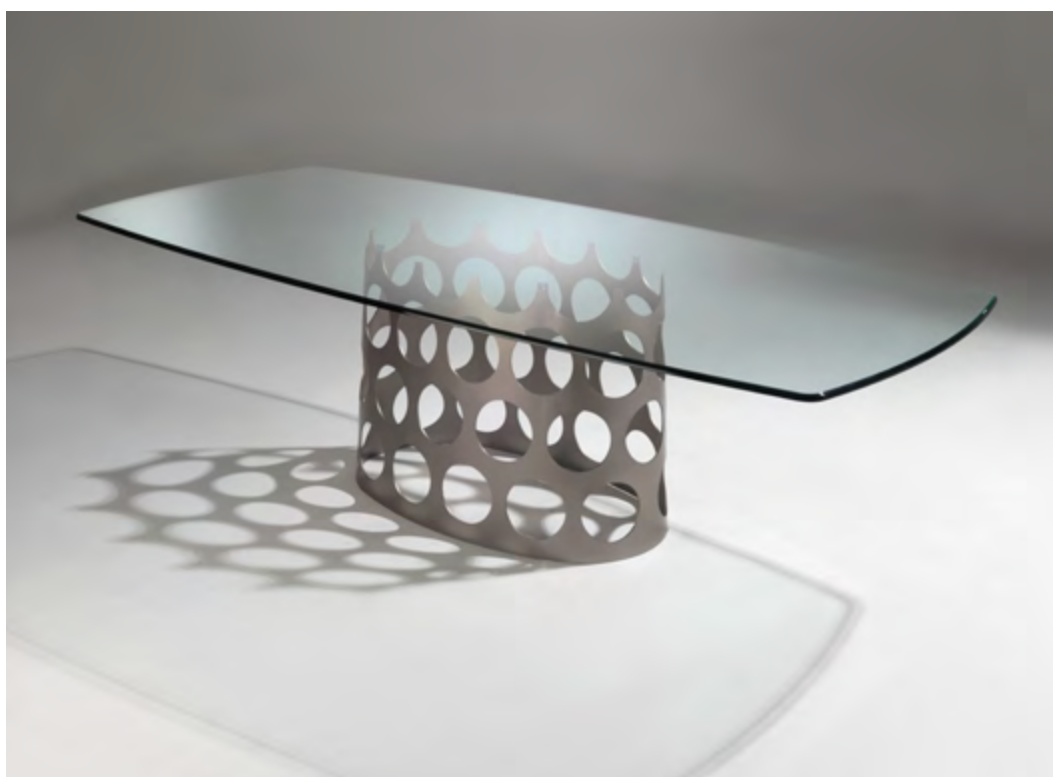

JEAN BOTTE

Design C. Ballabio

TAVOLO | TABLE

2013

Tavolo da pranzo con base in metallo e piano in legno massello noce canaletta, marmo (spessore mm. 20), cristallo (spessore mm.15) o Rock.

Disponibili piani su misura. Richiedere quotazione.

Dining-table with metal base and solid canaletta wood, marble (thickness mm. 20), glass (thickness mm. 15) or Rock top.

Possibility of custom sized tops. Please ask for a quotation.

Ess-Tisch mit Metallgestell und Fassungplatte aus massivem Nussbaum Canaletta, Rock, Marmor (Stärke mm. 20) oder Glas (Stärke mm. 15).

Mit der Möglichkeit der kundenspezifischen Größe. Anfordern Zitat.

Table à manger avec piétement en métal et plateau en noyer canaletta massif, marbre (épaisseur mm. 20), verre (épaisseur mm. 15) ou Rock.

Possibilité de réaliser plateaux sur mesure. Demander un devis.

Mesa de comedor con base en metal y tapa en nogal canaletta macizo, mármol (espesor mm. 20), cristal (espesor mm. 15) o Rock.

Posibilidad de tapas a medida. Pedir cotización.

JEAN C