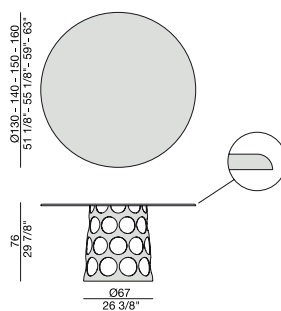

JEAN TONDO

Design C. Ballabio

TAVOLO | TABLE

2013

Tavolo da pranzo con base in metallo e piano in legno massello noce canaletta, marmo (spessore mm. 20), cristallo (spessore mm.15) o Rock.

Disponibili piani su misura. Richiedere quotazione.

Dining-table with metal base and solid canaletta wood, marble (thickness mm. 20), glass (thickness mm. 15) or Rock top.

Possibility of custom sized tops. Please ask for a quotation.

Ess-Tisch mit Metallgestell und Fassungplatte aus massivem Nussbaum Canaletta, Rock, Marmor (Stärke mm. 20) oder Glas (Stärke mm. 15).

Mit der Möglichkeit der kundenspezifischen Größe. Anfordern Zitat.

Table à manger avec piétement en métal et plateau en noyer canaletta massif, marbre (épaisseur mm. 20), verre (épaisseur mm. 15) ou Rock.

Possibilité de réaliser plateaux sur mesure. Demander un devis.

Mesa de comedor con base en metal y tapa en nogal canaletta macizo, mármol (espesor mm. 20), cristal (espesor mm. 15) o Rock.

Posibilidad de tapas a medida. Pedir cotización.

JEAN M