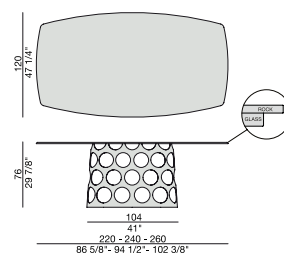

JEAN BOTTE

Design C. Ballabio

TAVOLO | TABLE

2013

Tavolo da pranzo con base in metallo e piano in legno massello noce canaletta, marmo (spessore mm. 20), cristallo (spessore mm.15) o Rock.

Disponibili piani su misura. Richiedere quotazione.

Dining-table with metal base and solid canaletta wood, marble (thickness mm. 20), glass (thickness mm. 15) or Rock top.

Possibility of custom sized tops. Please ask for a quotation.

Ess-Tisch mit Metallgestell und Fassungplatte aus massivem Nussbaum Canaletta, Rock, Marmor (Stärke mm. 20) oder Glas (Stärke mm. 15).

Mit der Möglichkeit der kundenspezifischen Größe. Anfordern Zitat.

Table à manger avec piétement en métal et plateau en noyer canaletta massif, marbre (épaisseur mm. 20), verre (épaisseur mm. 15) ou Rock.

Possibilité de réaliser plateaux sur mesure. Demander un devis.

Mesa de comedor con base en metal y tapa en nogal canaletta macizo, mármol (espesor mm. 20), cristal (espesor mm. 15) o Rock.

Posibilidad de tapas a medida. Pedir cotización.

JEAN ROCK