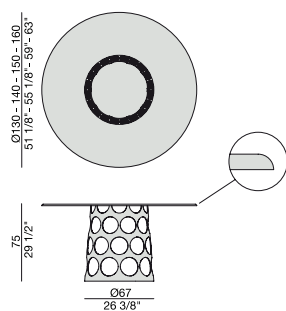

JEAN TONDO

Design C. Ballabio

TAVOLO | TABLE

2013

Tavolo da pranzo con base in metallo e piano in legno massello noce canaletta, marmo (spessore mm. 20), cristallo (spessore mm.15) o Rock.

Disponibili piani su misura. Richiedere quotazione.

Dining-table with metal base and solid canaletta wood, marble (thickness mm. 20), glass (thickness mm. 15) or Rock top.

Possibility of custom sized tops. Please ask for a quotation.

Ess-Tisch mit Metallgestell und Fassungplatte aus massivem Nussbaum Canaletta, Rock, Marmor (Stärke mm. 20) oder Glas (Stärke mm. 15).

Mit der Möglichkeit der kundenspezifischen Größe. Anfordern Zitat.

Table à manger avec piétement en métal et plateau en noyer canaletta massif, marbre (épaisseur mm. 20), verre (épaisseur mm. 15) ou Rock.

Possibilité de réaliser plateaux sur mesure. Demander un devis.

Mesa de comedor con base en metal y tapa en nogal canaletta macizo, mármol (espesor mm. 20), cristal (espesor mm. 15) o Rock.

Posibilidad de tapas a medida. Pedir cotización.

JEAN C