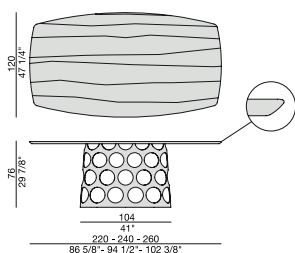

JEAN BOTTE

Design C. Ballabio

TAVOLO | TABLE

2013

Tavolo da pranzo con base in metallo e piano in legno massello noce canaletta, marmo (spessore mm. 20), cristallo (spessore mm.15) o Rock.

Disponibili piani su misura. Richiedere quotazione.

Dining-table with metal base and solid canaletta wood, marble (thickness mm. 20), glass (thickness mm. 15) or Rock top.

Possibility of custom sized tops. Please ask for a quotation.

Ess-Tisch mit Metallgestell und Fassungplatte aus massivem Nussbaum Canaletta, Rock, Marmor (Stärke mm. 20) oder Glas (Stärke mm. 15).

Mit der Möglichkeit der kundenspezifischen Größe. Anfordern Zitat.

Table à manger avec piétement en métal et plateau en noyer canaletta massif, marbre (épaisseur mm. 20), verre (épaisseur mm. 15) ou Rock.

Possibilité de réaliser plateaux sur mesure. Demander un devis.

Mesa de comedor con base en metal y tapa en nogal canaletta macizo, mármol (espesor mm. 20), cristal (espesor mm. 15) o Rock.

Posibilidad de tapas a medida. Pedir cotización.

JEAN L