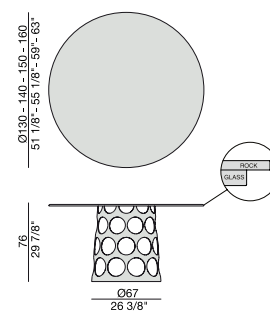

JEAN TONDO

Design C. Ballabio

TAVOLO | TABLE

2013

Tavolo da pranzo con base in metallo e piano in legno massello noce canaletta, marmo (spessore mm. 20), cristallo (spessore mm.15) o Rock.

Disponibili piani su misura. Richiedere quotazione.

Dining-table with metal base and solid canaletta wood, marble (thickness mm. 20), glass (thickness mm. 15) or Rock top.

Possibility of custom sized tops. Please ask for a quotation.

Ess-Tisch mit Metallgestell und Fassungplatte aus massivem Nussbaum Canaletta, Rock, Marmor (Stärke mm. 20) oder Glas (Stärke mm. 15).

Mit der Möglichkeit der kundenspezifischen Größe. Anfordern Zitat.

Table à manger avec piétement en métal et plateau en noyer canaletta massif, marbre (épaisseur mm. 20), verre (épaisseur mm. 15) ou Rock.

Possibilité de réaliser plateaux sur mesure. Demander un devis.

Mesa de comedor con base en metal y tapa en nogal canaletta macizo, mármol (espesor mm. 20), cristal (espesor mm. 15) o Rock.

Posibilidad de tapas a medida. Pedir cotización.

JEAN ROCK