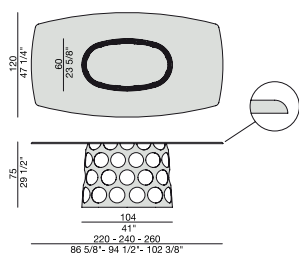

JEAN BOTTE

Design C. Ballabio

TAVOLO | TABLE

2013

Tavolo da pranzo con base in metallo e piano in legno massello noce canaletta, marmo (spessore mm. 20), cristallo (spessore mm.15) o Rock.

Disponibili piani su misura. Richiedere quotazione.

Dining-table with metal base and solid canaletta wood, marble (thickness mm. 20), glass (thickness mm. 15) or Rock top.

Possibility of custom sized tops. Please ask for a quotation.

Ess-Tisch mit Metallgestell und Fassungplatte aus massivem Nussbaum Canaletta, Rock, Marmor (Stärke mm. 20) oder Glas (Stärke mm. 15).

Mit der Möglichkeit der kundenspezifischen Größe. Anfordern Zitat.

Table à manger avec piétement en métal et plateau en noyer canaletta massif, marbre (épaisseur mm. 20), verre (épaisseur mm. 15) ou Rock.

Possibilité de réaliser plateaux sur mesure. Demander un devis.

Mesa de comedor con base en metal y tapa en nogal canaletta macizo, mármol (espesor mm. 20), cristal (espesor mm. 15) o Rock.

Posibilidad de tapas a medida. Pedir cotización.

JEAN C