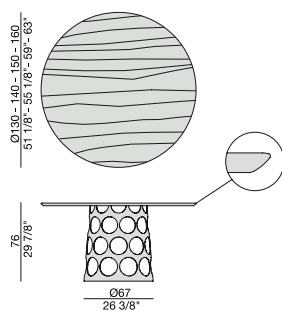

JEAN TONDO

Design C. Ballabio

TAVOLO | TABLE

2013

Tavolo da pranzo con base in metallo e piano in legno massello noce canaletta, marmo (spessore mm. 20), cristallo (spessore mm.15) o Rock.

Disponibili piani su misura. Richiedere quotazione.

Dining-table with metal base and solid canaletta wood, marble (thickness mm. 20), glass (thickness mm. 15) or Rock top.

Possibility of custom sized tops. Please ask for a quotation.

Ess-Tisch mit Metallgestell und Fassungplatte aus massivem Nussbaum Canaletta, Rock, Marmor (Stärke mm. 20) oder Glas (Stärke mm. 15).

Mit der Möglichkeit der kundenspezifischen Größe. Anfordern Zitat.

Table à manger avec piétement en métal et plateau en noyer canaletta massif, marbre (épaisseur mm. 20), verre (épaisseur mm. 15) ou Rock.

Possibilité de réaliser plateaux sur mesure. Demander un devis.

Mesa de comedor con base en metal y tapa en nogal canaletta macizo, mármol (espesor mm. 20), cristal (espesor mm. 15) o Rock.

Posibilidad de tapas a medida. Pedir cotización.

JEAN L