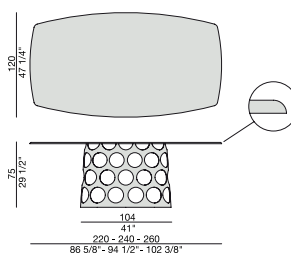

JEAN BOTTE

Design C. Ballabio

TAVOLO | TABLE

2013

Tavolo da pranzo con base in metallo e piano in legno massello noce canaletta, marmo (spessore mm. 20), cristallo (spessore mm.15) o Rock.

Disponibili piani su misura. Richiedere quotazione.

Dining-table with metal base and solid canaletta wood, marble (thickness mm. 20), glass (thickness mm. 15) or Rock top.

Possibility of custom sized tops. Please ask for a quotation.

Ess-Tisch mit Metallgestell und Fassungplatte aus massivem Nussbaum Canaletta, Rock, Marmor (Stärke mm. 20) oder Glas (Stärke mm. 15).

Mit der Möglichkeit der kundenspezifischen Größe. Anfordern Zitat.

Table à manger avec piétement en métal et plateau en noyer canaletta massif, marbre (épaisseur mm. 20), verre (épaisseur mm. 15) ou Rock.

Possibilité de réaliser plateaux sur mesure. Demander un devis.

Mesa de comedor con base en metal y tapa en nogal canaletta macizo, mármol (espesor mm. 20), cristal (espesor mm. 15) o Rock.

Posibilidad de tapas a medida. Pedir cotización.

JEAN M