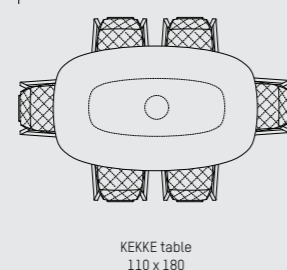

KEKKE DINING TABLE

ENGLISH

The KEKKE dining table brings simple sophistication to any room. With its curved edges, the table has been designed with social dining in mind. Its sleek steel foot is in chic contrast to its slim top providing a uniquely stylish and luxuriant dining experience.

NEDERLANDS

De KEKKE eetkamertafel geeft elke kamer een simpele elegantie. De tafel met zijn ronde vormen is ontworpen om gasten aan te kunnen ontvangen voor een stijlvol diner. De slanke stalen voet staat in chic contrast tot het slanke tafelblad en biedt zo een unieke en luxe dinerervaring.

DEUTSCH

Der KEKKE Esstisch bringt schlichte Eleganz in jeden Raum. Mit seinen runden Ecken wurde der Tisch für gemeinsames Essen entworfen. Sein schmales Metallgestell steht im Kontrast zur flachen Tischplatte und bietet ein einzigartiges Design- und Luxuserlebnis beim Speisen.

PIETBOON

KEKKE
DINING TABLE

SPECIFICATION
SPECIFICATIE
SPEZIFIKATION

ENGLISH

Colors oak	Black (BL), Dark brown (WE), Taupe (TP), Grey (GR), Grey brown (GB), Natural (BG), Dust grey (DG), Smoke grey (SG), White (WH), Opaque white (OW).
Colors marble	Black, Gricio grey, Moca grey, Beige, Antique green, Dark brown.
Colors frame	Black, Anthracite, White, Bronze, Gold or Aluminum metallic.
Materials	Steel frame with oak veneer or marble top.
Weight / CBM	110 x 110 cm 73 kg /111kg / 2,25 m ³ 180 x 110 cm 118 kg /179kg / 3,77 m ³ 180 x 180 cm 207 kg /6,30 m ³