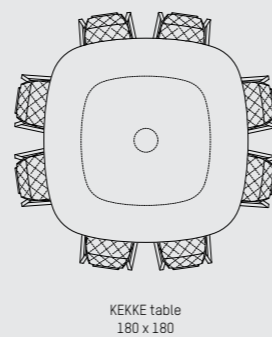

KEKKE DINING TABLE

ENGLISH

The KEKKE dining table brings simple sophistication to any room. With its curved edges, the table has been designed with social dining in mind. Its sleek steel foot is in chic contrast to its slim top providing a uniquely stylish and luxuriant dining experience.

NEDERLANDS

De KEKKE eetkamertafel geeft elke kamer een simpele elegantie. De tafel met zijn ronde vormen is ontworpen om gasten aan te kunnen ontvangen voor een stijlvol diner. De slanke stalen voet staat in chic contrast tot het slanke tafelblad en biedt zo een unieke en luxe dinerervaring.

DEUTSCH

Der KEKKE Esstisch bringt schlichte Eleganz in jeden Raum. Mit seinen runden Ecken wurde der Tisch für gemeinsames Essen entworfen. Sein schmales Metallgestell steht im Kontrast zur flachen Tischplatte und bietet ein einzigartiges Design- und Luxuserlebnis beim Speisen.

PIETBOON

KEKKE
DINING TABLE

SPECIFICATION
SPECIFICATIE
SPEZIFIKATION

ENGLISH

Colors oak	Black (BL), Dark brown (WE), Taupe (TP), Grey (GR), Grey brown (GB), Natural (BG), Dust grey (DG), Smoke grey (SG), White (WH), Opaque white (OW).
Colors marble	Black, Gricio grey, Moca grey, Beige, Antique green, Dark brown.
Colors frame	Black, Anthracite, White, Bronze, Gold or Aluminum metallic.
Materials	Steel frame with oak veneer or marble top.
Weight / CBM	110 x 110 cm 73 kg /111kg / 2,25 m ³ 180 x 110 cm 118 kg /179kg / 3,77 m ³ 180 x 180 cm 207 kg /6,30 m ³