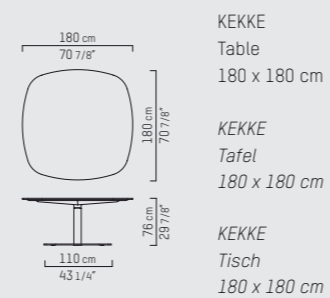

KEKKE DINING TABLE

ENGLISH

The KEKKE dining table brings simple sophistication to any room. With its curved edges, the table has been designed with social dining in mind. Its sleek steel foot is in chic contrast to its slim top providing a uniquely stylish and luxuriant dining experience.

NEDERLANDS

De KEKKE eetkamertafel geeft elke kamer een simpele elegantie. De tafel met zijn ronde vormen is ontworpen om gasten aan te kunnen ontvangen voor een stijlvol diner. De slanke stalen voet staat in chic contrast tot het slanke tafelblad en biedt zo een unieke en luxe dinerervaring.

PIETBOON

KEKKE
DINING TABLE

SPECIFICATION
SPECIFICATIE
SPEZIFIKATION

ENGLISH

Colors oak	Black (BL), Dark brown (WE), Taupe (TP), Grey (GR), Grey brown (GB), Natural (BG), Dust grey (DG), Smoke grey (SG), White (WH), Opaque white (OW).
Colors marble	Black, Gricio grey, Moca grey, Beige, Antique green, Dark brown.
Colors frame	Black, Anthracite, White, Bronze, Gold or Aluminum metallic.
Materials	Steel frame with oak veneer or marble top.
Weight / CBM	110 x 110 cm 73 kg /111kg / 2,25 m ³ 180 x 110 cm 118 kg /179kg / 3,77 m ³ 180 x 180 cm 207 kg /6,30 m ³

DEUTSCH

Farbe Eiche	Schwarz (BL), Dunkelbraun (WE), Taupe (TP), Grau (GR), Graubraun (GB), Natürlich (BG), Staubgrau (DG), Rauchgrau (SG), Weiß (WH), Undurchsichtige Weiß (OW).
Farbe Marmor	Schwarz, Gricio-Grau, Moca-Grau, Beige, Antikgrün, Dunkelbraun.
Farbe Rahmen	Schwarz, Anthrazit, Weiß, Bronze, Gold oder Aluminium-Metallic.
Materialien	Stahlrahmen mit Eichenfurnier oder Marmor Tischplatte.
Gewicht / CBM	110 x 110 cm 73 kg /111 kg / 2,25 m ³ 180 x 110 cm 118 kg /179 kg / 3,77 m ³ 180 x 180 cm 207 kg / 6,30 m ³