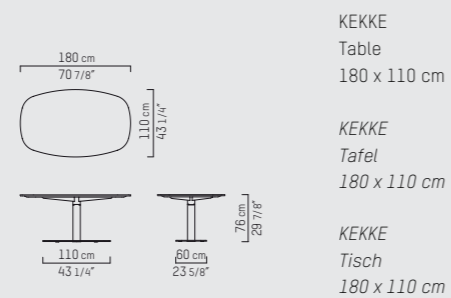

KEKKE DINING TABLE

ENGLISH

The KEKKE dining table brings simple sophistication to any room. With its curved edges, the table has been designed with social dining in mind. Its sleek steel foot is in chic contrast to its slim top providing a uniquely stylish and luxuriant dining experience.

NEDERLANDS

De KEKKE eetkamertafel geeft elke kamer een simpele elegantie. De tafel met zijn ronde vormen is ontworpen om gasten aan te kunnen ontvangen voor een stijlvol diner. De slanke stalen voet staat in chic contrast tot het slanke tafelblad en biedt zo een unieke en luxe dinerervaring.

PIETBOON

KEKKE
DINING TABLE

SPECIFICATION
SPECIFICATIE
SPEZIFIKATION

ENGLISH

Colors oak	Black (BL), Dark brown (WE), Taupe (TP), Grey (GR), Grey brown (GB), Natural (BG), Dust grey (DG), Smoke grey (SG), White (WH), Opaque white (OW).
Colors marble	Black, Gricio grey, Moca grey, Beige, Antique green, Dark brown.
Colors frame	Black, Anthracite, White, Bronze, Gold or Aluminum metallic.
Materials	Steel frame with oak veneer or marble top.
Weight / CBM	110 x 110 cm 73 kg /111kg / 2,25 m ³ 180 x 110 cm 118 kg /179kg / 3,77 m ³ 180 x 180 cm 207 kg /6,30 m ³

DEUTSCH

Farbe Eiche	Schwarz (BL), Dunkelbraun (WE), Taupe (TP), Grau (GR), Graubraun (GB), Natürlich (BG), Staubgrau (DG), Rauchgrau (SG), Weiß (WH), Undurchsichtige Weiß (OW).
Farbe Marmor	Schwarz, Gricio-Grau, Moca-Grau, Beige, Antikgrün, Dunkelbraun.
Farbe Rahmen	Schwarz, Anthrazit, Weiß, Bronze, Gold oder Aluminium-Metallic.
Materialien	Stahlrahmen mit Eichenfurnier oder Marmor Tischplatte.
Gewicht / CBM	110 x 110 cm 73 kg /111 kg / 2,25 m ³ 180 x 110 cm 118 kg /179 kg / 3,77 m ³ 180 x 180 cm 207 kg / 6,30 m ³