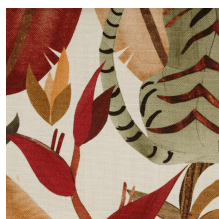

Ножки (Nozhki): основание из известняка Salar Stone Hidro.

Декор (Dekor): ручка, обтянутая кожей Aku Lignum.

Декоративная тесьма доступна в двух вариантах цвета.

ДОСТУПНЫЕ ОТДЕЛКИ

ВНУТРЕННЯЯ ОТДЕЛКА

Зонт Pattern
Giungla

Зонт Stelo Ocra

КАРКАС

Алюминий,
окрашенный в
кирпичный цвет

ОСНОВАНИЕ

Известняк Salar
Stone Hidro

ПРОФИЛЬ

Отделочная
тесьма Айвори

Отделочная
тесьма
Коричневая