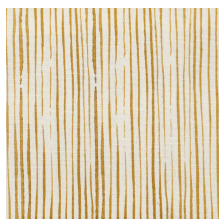

Ножки (Nozhki): основание из известняка Salar Stone Hidro.

Декор (Dekor): ручка, обтянутая кожей Aku Lignum.

Декоративная тесьма доступна в двух вариантах цвета.

ДОСТУПНЫЕ ОТДЕЛКИ

ВНУТРЕННЯЯ ОТДЕЛКА

Зонт Pattern
Giungla

Зонт Stelo Ocra

КАРКАС

Алюминий,
окрашенный в
кирпичный цвет

ОСНОВАНИЕ

Известняк Salar
Stone Hidro

ПРОФИЛЬ

Отделочная
тесьма Айвори

Отделочная
тесьма
Коричневая