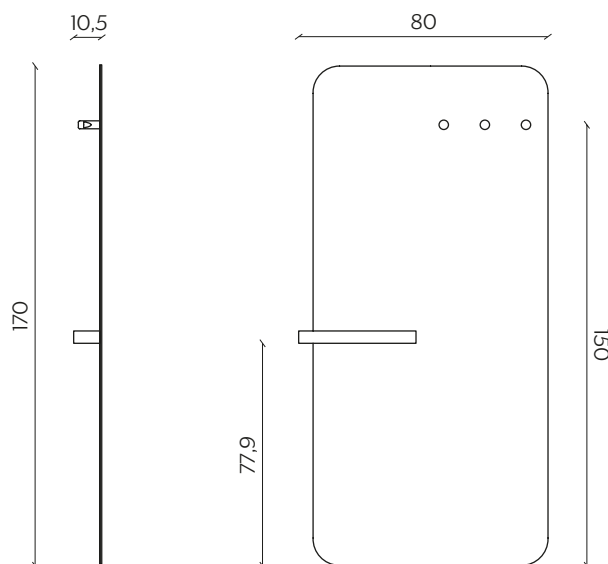

DIMENSIONI | DIMENSIONS

lunghezza | width: 80 cm

larghezza | depth: 10,5 cm

altezza | height: 170 cm

AMBIENTE | ENVIRONMENT

interno | indoor

DOWNLOAD | DOWNLOADS

la guida Cura e Manutenzione è disponibile su miniforms.com
Care and Maintenance guide is available at miniforms.com