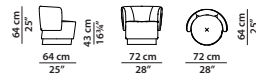

metallo ottonato satinato
satin brass-coated metal

metallo brunito spazzolato a mano
hand-finished burnished metal

metallo nichelato satinato
satin nicked metal

72 x 64 h64 cm - 28 x 25 h25"

Poltrona. Armchair.

72 x 64 h65 cm - 28 x 25 h25¼"

Poltrona con base girevole.
Revolving armchair.

41 x 41 h42 cm - 16 x 16 h16½"

Pouf.

58 x 56 h42 cm - 22½ x 21¾ h16½"

Pouf.

Disponibile anche in mongolia e montone.
Also available in mongolia and mouton.