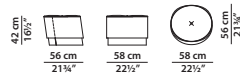

metallo ottonato satinato
satin brass-coated metal

metallo brunito spazzolato a mano
hand-finished burnished metal

metallo nichelato satinato
satin nicked metal

72 x 64 h64 cm - 28 x 25 h25"

Poltrona. Armchair.

72 x 64 h65 cm - 28 x 25 h25¼"

Poltrona con base girevole.
Revolving armchair.

41 x 41 h42 cm - 16 x 16 h16½"

Pouf.

58 x 56 h42 cm - 22½ x 21¾ h16½"

Pouf.

Disponibile anche in mongolia e montone.
Also available in mongolia and mouton.

Ø122 h28 cm - Ø47½ h11½"

Pouf.