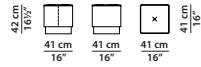

metallo ottonato satinato
satin brass-coated metal

metallo brunito spazzolato a mano
hand-finished burnished metal

metallo nichelato satinato
satin nicked metal

72 x 64 h64 cm - 28 x 25 h25"

Poltrona. Armchair.

72 x 64 h65 cm - 28 x 25 h25¼"

Poltrona con base girevole.
Revolving armchair.

41 x 41 h42 cm - 16 x 16 h16½"

Pouf.

58 x 56 h42 cm - 22½ x 21¾ h16½"

Pouf.

Disponibile anche in mongolia e montone.
Also available in mongolia and mouton.