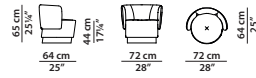

metallo ottonato satinato
satin brass-coated metal

metallo brunito spazzolato a mano
hand-finished burnished metal

metallo nichelato satinato
satin nicked metal

72 x 64 h64 cm - 28 x 25 h25"

Poltrona. Armchair.

72 x 64 h65 cm - 28 x 25 h25¼"

Poltrona con base girevole.
Revolving armchair.

41 x 41 h42 cm - 16 x 16 h16½"

Pouf.

58 x 56 h42 cm - 22½ x 21¾ h16½"

Pouf.

Disponibile anche in mongolia e montone.
Also available in mongolia and mouton.