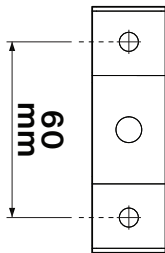

T02 S
VV CINQUANTA
V. Viganò, 1951/2016

A
astep®

www.astep.design

MAX 53W
E 27
220-240V

! x 2

03

04

05

06

07

08

09

Ø 6.5 mm

15

16

17