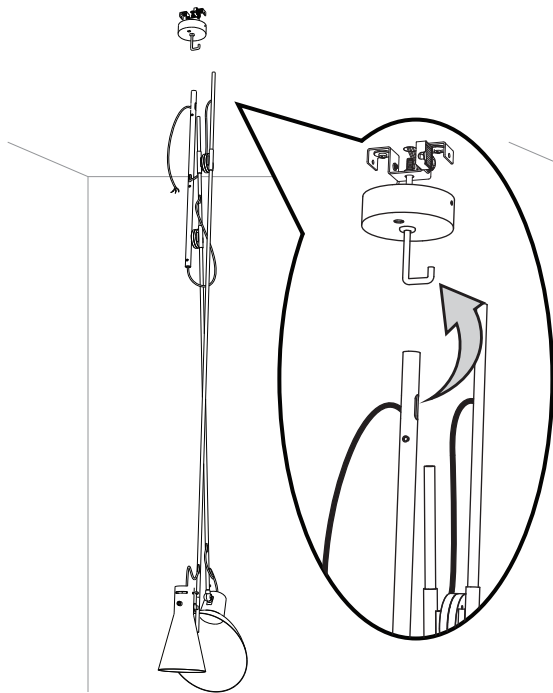

T02 S
VV CINQUANTA
V. Viganò, 1951/2016

A
astep®

www.astep.design

MAX 53W
E 27
220-240V

! x 2

03

04

05

06

07

08

09

Ø 6.5 mm

15

16

17