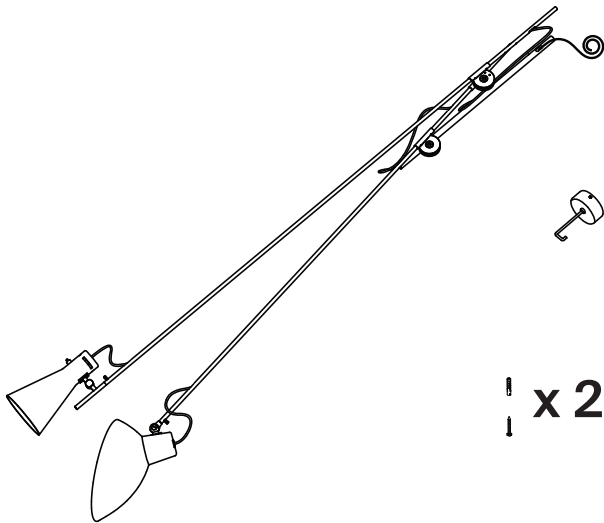

T02 S
VV CINQUANTA
V. Viganò, 1951/2016

A
astep®

www.astep.design

MAX 53W
E 27
220-240V

! x 2

03

04

05

06

07

08

09

Ø 6.5 mm

15

16

17