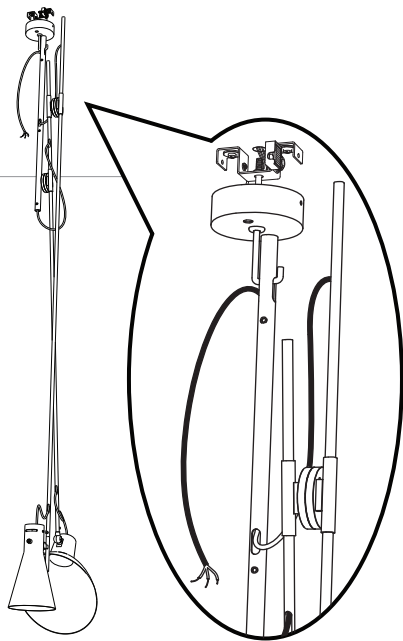

T02 S
VV CINQUANTA
V. Viganò, 1951/2016

A
astep®

www.astep.design

MAX 53W
E 27
220-240V

! x 2

03

04

05

06

07

08

09

Ø 6.5 mm

15

16

17