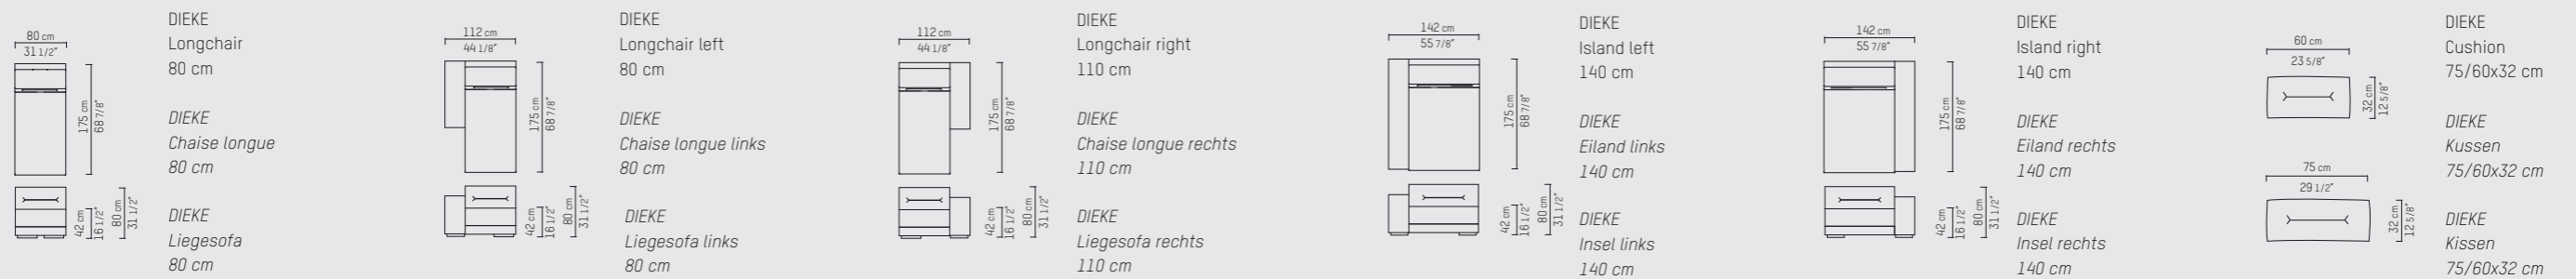

PIETBOON

DIEKE LONGCHAIR & ISLAND

ENGLISH

The DIEKE longchair is the essence of restful elegance, suitable for indulgent lounging in any room. Sturdy in leather or softer in fabric, the deep cushions and unequalled comfort of the DIEKE range bring a contemporary note of understated luxury to this classic longchair.

DEUTSCH

Das DIEKE Liegesofa ist der Gipfel entspannter Eleganz, perfekt für luxuriöses Loungen in jedem beliebigen Raum. Robust in Leder oder mit einem weicheren Stoffbezug, verleihen die bequemen Kissen und der einzigartige Komfort der DIEKE Kollektion dieses klassischen Liegesofa eine moderne Note von dezenterem Luxus.

DIEKE Longchair left
and right combined

PIETBOON

DIEKE
LONGCHAIR
& ISLAND

SPECIFICATION
SPECIFICATIE
SPEZIFIKATION

ENGLISH

Upholstery	Piet Boon fabrics cat.P and High Performance. Piet Boon leathers cat.D, S and R.	
Material	Frame: Wood with elastic webbing, upholstered with highresilience foam. Seat cushions: high resilience foam and a top layer of goose down. Back cushion: filled with a mixture of goose down and polyester fibers.	
Weight / CBM	Longchair	57,0 kg / 1,30 m ³
	Longchair l/r	67,1 kg / 1,79 m ³
	Island l/r	80,0 kg / 2,25 m ³
	Cushion 75x32 cm	2,0 kg / 0,04 m ³
	Cushion 60x32 cm	1,8 kg / 0,04 m ³