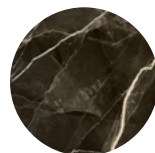

### GRES PORCELLANATO | PORCELAIN STONEWARE

Statuario Bianco

Tafu

Ceppo di Cré  
Grey

Emperador

Calacatta Black

### LEGNO | WOOD

Rovere Fiammato  
Flamed Oak

Noce Canaletto  
Canaletto Walnut

Rovere Termotrattato  
Heat-Treated Oak

Frassino Nero  
Black Ash