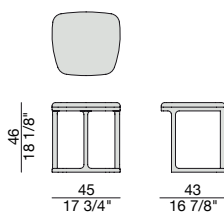

Fabric ml. 0,70 x h. 1,40  
Leather mq. 1,00

Hocker mit Gestell aus massiver Esche und Bezug in den Stoffen der Kollektion.

Stoff ml. 0,70 x h. 1,40  
Leder mq. 1,00

Tabouret avec structure en frêne massif et revêtement dans les tissus de la collection.

Tissu ml. 0,70 x h. 1,40  
Cuir mq. 1,00

Taburete con estructura en fresno macizo y revestimiento en las telas de la colección.

Tela ml. 0,70 x h. 1,40  
Piel mq. 1,00