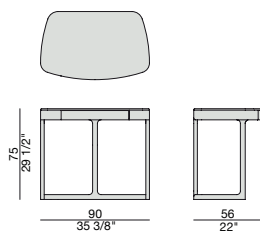

MASKARA

Design E. Gallina

COIFFEUSE | COIFFEUSE

2015

Coiffeuse con struttura in massello di frassino e piano in marmo con cassetto portaoggetti centrale. Può essere abbinata al suo sgabello (Maskara sgabello) e al cassetto portaoggetti con specchio orientabile (Maskara accessori).

Dressing table in solid ash wood with marble top and central drawer. Matching stool (Maskara stool) and swiveling mirror with drawer (Maskara accessories) available as option.

Toilette-Konsole mit zentralem Schublade. Gestell aus massiver Esche und Marmorplatte. Mit Ablage und Spiegel. Mit der Möglichkeit mit ihrem Hocker (Maskara Hocker) und Spiegel mit Ablage (Maskara Zubehör) zu kombinieren.

Coiffeuse avec tiroir. Structure en frêne massif et plateau en marbre. Possibilité de la combiner avec son tabouret (Maskara tabouret) et aussi avec petit tiroir porte-objet avec miroir orientable (Maskara accessoires).

Tocador con cajón. Estructura en fresno macizo y tapa en mármol. Puede ser combinada con su taburete (Maskara taburete) y también con un cajón portaobjetos con espejo orientable (Maskara accesorios).