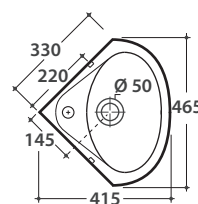

TORANO LAVABO VA020BI

CE EN 14688:2015

GLOBO

Cod. **VA020BI**

Lavabo ad angolo 41,5.46,5 h17,5 cm. Installazione sospesa. Peso 6 Kg
Corner basin 41,5.46,5 h17,5 cm. Wall-hung installation. Weight 6 Kg

Cod. **FI012BI**

Piletta up and down con tappo in ceramica per lavabi con troppo pieno. Peso 0,5 Kg
Push open valve drain with ceramic top for basins with overflow. Weight 0,5 Kg

Cod. **FI012CR**

Piletta cromata up and down per lavabi con troppopieno. Peso 0,5 Kg
Push open chromed valve drain for basins with overflow. Weight 0,5 Kg