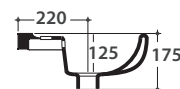

TORANO LAVABO VA020BI

CE EN 14688:2015

GLOBO

Cod. **VA020BI**

Lavabo ad angolo 41,5.46,5 h17,5 cm. Installazione sospesa. Peso 6 Kg
Corner basin 41,5.46,5 h17,5 cm. Wall-hung installation. Weight 6 Kg

Cod. **FI012BI**

Piletta up and down con tappo in ceramica per lavabi con troppo pieno. Peso 0,5 Kg
Push open valve drain with ceramic top for basins with overflow. Weight 0,5 Kg

Cod. **FI012CR**

Piletta cromata up and down per lavabi con troppopieno. Peso 0,5 Kg
Push open chromed valve drain for basins with overflow. Weight 0,5 Kg