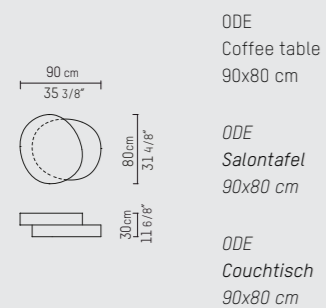

ODE
Coffee table
90x80 cm

ODE
Salontafel
90x80 cm

ODE
Couchtisch
90x80 cm

ODE
Coffee table
130x110 cm

ODE
Salontafel
130x110 cm

ODE
Couchtisch
130x110 cm

NEDERLANDS

Geïnspireerd door de vorm van de studio's iconische KLINK-bijzettafel, is de ODE-serie gebaseerd op dezelfde handgevormde niet-geometrische vorm. Als aanvulling op de bestaande living serie, brengen twee ogenschijnlijk zwevende schijven van de ODE salontafel een eerbetoon aan de herontdekte vorm.

PIETBOON

ODE
COFFEE TABLE

SPECIFICATION
SPECIFICATIE
SPEZIFIKATION

ENGLISH

Colors	Silver: Silver (bottom) & Silver patina (top). Gold-silver: Gold-silver (bottom) & Gold-silver patina (top). Bronze: Bronze (bottom) & Bronze patina (top)	
Material	Durable metallized surface on MDF structure with floor protection.	
Weight / CBM	90x80 cm	35 kg / 0,36 m ³
	130x110 cm	50 kg / 0,67 m ³