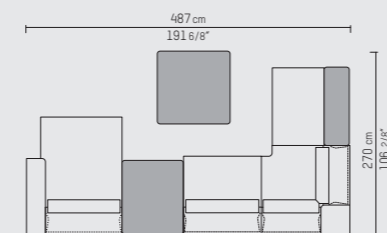

Seat depth / zitdiepte / Sitztiefe: 72 cm / 28 3/8" inch

Seat depth extra cushion / zitdiepte extra kussen / Sitztiefe zusätzliches Kissen: 55 cm / 21 5/8" inch

SPECIFICATION
SPECIFICATIE
SPEZIFIKATION

ENGLISH

Upholstery	Piet Boon fabrics cat.P and High Performance. Piet Boon leathers cat.D, S and R.	Arm l/r 120 cm	57,0 kg / 1,16 m ³
Material	Sofa: Wooden frame with high resilience foam and removable cover. Back cushion with a height adjustable back, high resilience foam and a top of goose down and polyester fibers. With black steel coated feet. Side table: Varnished oak veneer.	Arm l/r 146 cm	68,9 kg / 1,41 m ³
Weight / CMB	Armchair 130 cm	Corner 135 cm	85,0 kg / 1,49 m ³
	Back 90 cm	Island arm l/r 146 cm	76,5 kg / 2,13 m ³
	Back 116 cm	Pouf 115x78 cm	22,9 kg / 0,39 m ³
		Side table 90x37 cm	18,0 kg / 0,13 m ³
		Side table 107x37 cm	21,4 kg / 0,16 m ³
		Side table 115x37 cm	23,0 kg / 0,17 m ³
		Coffee table 107x90 cm	55,9 kg / 0,39 m ³
		Coffee table 107x107 cm	64,2 kg / 0,46 m ³
		Tray	1,5 kg / 0,01 m ³