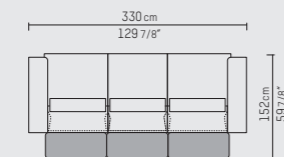

Seat depth / zitdiepte / Sitztiefe: 72 cm / 28 3/8" inch

Seat depth extra cushion / zitdiepte extra kussen / Sitztiefe zusätzliches Kissen: 55 cm / 21 5/8" inch

SPECIFICATION
SPECIFICATIE
SPEZIFIKATION

ENGLISH