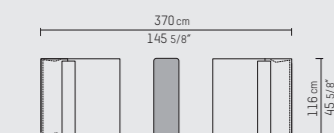

Seat depth / zitdiepte / Sitztiefe: 72 cm / 28 3/8" inch

Seat depth extra cushion / zitdiepte extra kussen / Sitztiefe zusätzliches Kissen: 55 cm / 21 5/8" inch

SPECIFICATION
SPECIFICATIE
SPEZIFIKATION

ENGLISH