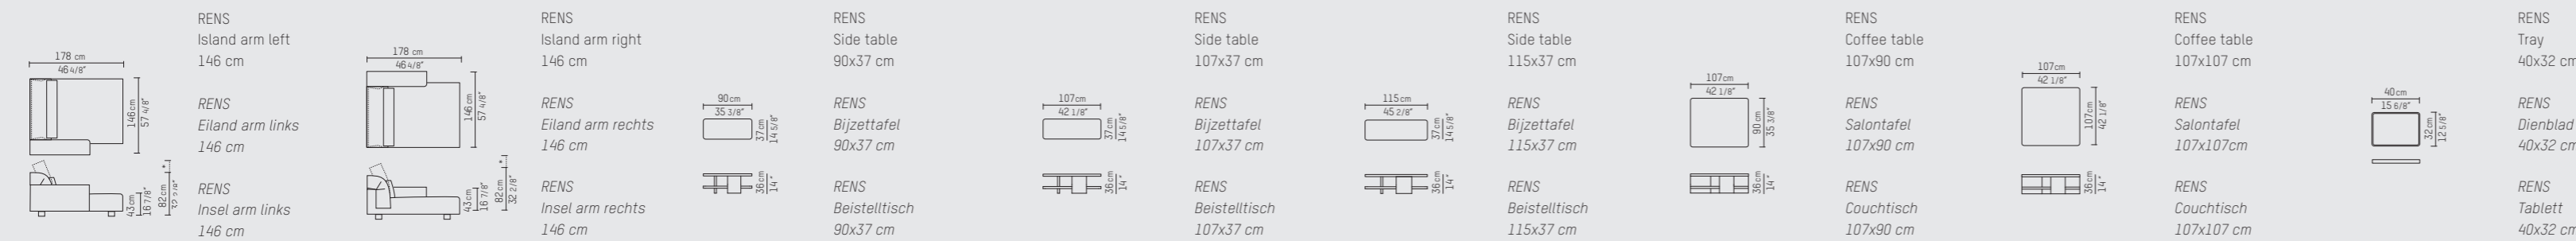

Seat depth / zitdiepte / Sitztiefe: 72 cm / 28 3/8" inch

Seat depth extra cushion / zitdiepte extra kussen / Sitztiefe zusätzliches Kissen: 55 cm / 21 5/8" inch

SPECIFICATION
SPECIFICATIE
SPEZIFIKATION

ENGLISH