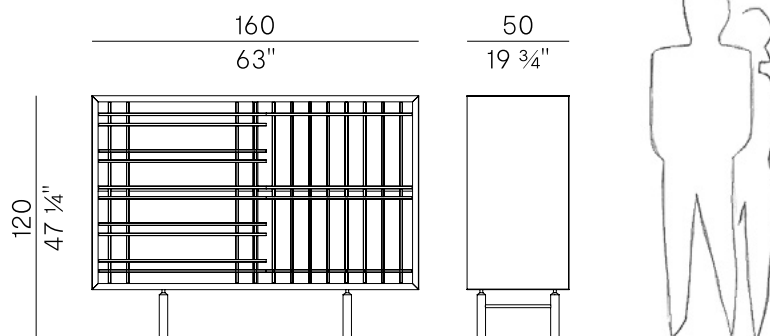

Informazioni tecniche \ Technical information

Descrizione tecnica \
Technical description

Credenza in frassino, con cornice in legno massello di frassino. Due ante scorrevoli in vetro temperato bronzo o trasparente a cui sono applicate griglie in frassino. Base con piedino in frassino e dettagli in metallo verniciato Aval. Un ripiano.

Cabinet in ash wood, with frame in solid ash wood. Two sliding doors in tempered transparent or bronzed glass with attached grilles in ash wood. Base with foot in ash wood and details in Aval painted metal. One shelf.

Dimensioni \
Dimensions