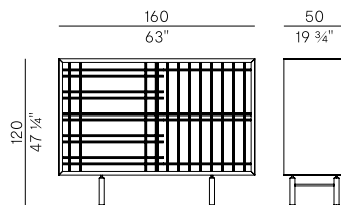

886/M
credenza \ cabinet