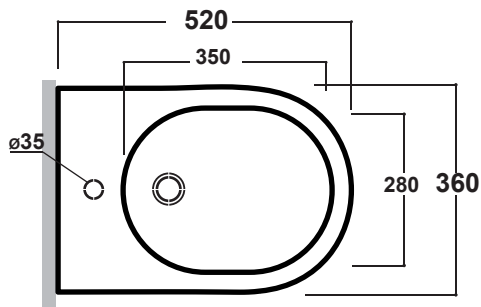

# MILADY

Art.MIL220101

\*Quota d'installazione consigliata  
\*Advised measure for installation

Agg. 01/2020

Bidet sospeso monoforo, fissaggi inclusi. Peso 18 Kg  
Wall hung bidet ,one hole, fixing kit included. Weight Kg 18

Art.FXVF

Staffa di fissaggio ad "L" per vaso e bidet sospesi .Peso 3 kg  
Fixing brackets for wall hung wc and bidet .Weight 3 Kg

Art.FPVF

Staffa di fissaggio premium per vaso e bidet sospesi .Peso 3 kg  
Special premium support for wc/bidet .Weight 3 Kg