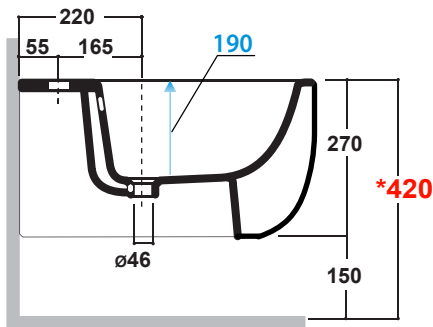

# MILADY

Art.MIL220101

\*Quota d'installazione consigliata  
\*Advised measure for installation

Agg. 01/2020

Bidet sospeso monoforo, fissaggi inclusi. Peso 18 Kg  
Wall hung bidet ,one hole, fixing kit included. Weight Kg 18

Art.FXVF

Staffa di fissaggio ad "L" per vaso e bidet sospesi .Peso 3 kg  
Fixing brackets for wall hung wc and bidet .Weight 3 Kg

Art.FPVF

Staffa di fissaggio premium per vaso e bidet sospesi .Peso 3 kg  
Special premium support for wc/bidet .Weight 3 Kg