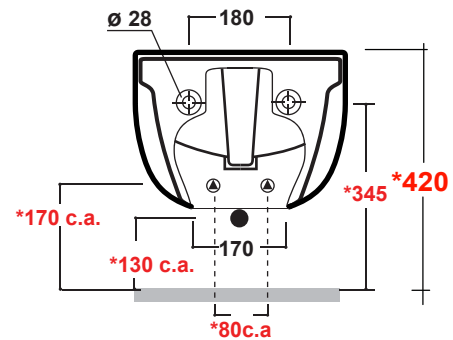

# MILADY

Art.MIL220101

\*Quota d'installazione consigliata  
\*Advised measure for installation

Agg. 01/2020

Bidet sospeso monoforo, fissaggi inclusi. Peso 18 Kg  
Wall hung bidet ,one hole, fixing kit included. Weight Kg 18

Art.FXVF

Staffa di fissaggio ad "L" per vaso e bidet sospesi .Peso 3 kg  
Fixing brackets for wall hung wc and bidet .Weight 3 Kg

Art.FPVF

Staffa di fissaggio premium per vaso e bidet sospesi .Peso 3 kg  
Special premium support for wc/bidet .Weight 3 Kg