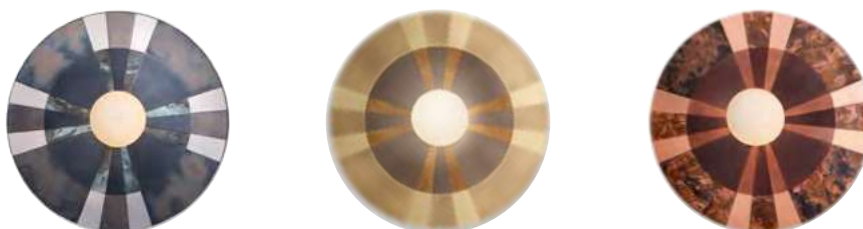

Caleide Éto

DESIGN BY FEDERICA CAMMAROTA

Wall and ceiling decorative lamp characterized by a metal surface and an opaline glass that protects the light bulb.

Lampada decorativa a parete e a soffitto caratterizzata da una superficie in metallo e un vetro opalino che protegge la luce.

Caleide Éto 30
DC738

Caleide Éto 60
DC739

Caleide Éto 90
DC740

Lighting details / Dettagli illuminazione

CODE / CODICE	VOLTAGE V*	FREQ. HZ*	POWER W*	CLASS	IP	TEMP K**	LUMEN*	DIMMABLE*
DC738	220-240V	50/60 HZ	11 W	I	20	2700°	1500 lm	YES
DC739	220-240V	50/60 HZ	11 W	I	20	2700°	1500 lm	YES
DC740	220-240V	50/60 HZ	11 W	I	20	2700°	1500 lm	YES

* Valid only if the provided lamp is installed. Recommended lamp: Philips MAS VLE LEDBulb D11.2-100W E27 927 A60 FR G, code 9290030585
/ Indicazioni valide solo se viene montata la lampada fornita. Lampada consigliata: Philips MAS VLE LEDBulb D11.2-100W E27 927 A60 FR G 9290030585

ON REQUEST

Finishes	The product is available only in the finishes listed
Dimensions	The product is available only in the dimensions listed

SPECIFICHE PRODOTTO

Assemblaggio	Spedito smontato
Imballo	Scatola in cartone TIPO E
Dettagli	<ul style="list-style-type: none"> - Lampada da parete e da soffitto - Struttura in ferro abbinata a una superficie circolare in metallo - Sistema di fissaggio incluso, viti di fissaggio escluse - Lampada inclusa - Vetro opalino incluso - Pattern decorativo caratterizzato da corone circolari in diverse materiali/finiture - Pannello decorativo fissato con sistema magnetico