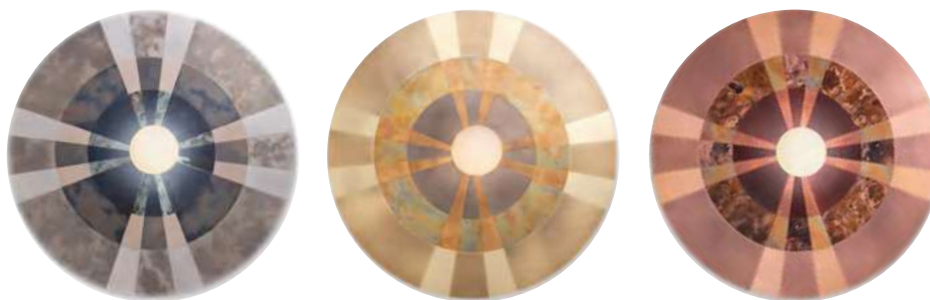

Caleide Éto 90
DC740

Lighting details / Dettagli illuminazione

CODE / CODICE	VOLTAGE V*	FREQ. HZ*	POWER W*	CLASS	IP	TEMP K**	LUMEN*	DIMMABLE*
DC738	220-240V	50/60 HZ	11 W	I	20	2700°	1500 lm	YES
DC739	220-240V	50/60 HZ	11 W	I	20	2700°	1500 lm	YES
DC740	220-240V	50/60 HZ	11 W	I	20	2700°	1500 lm	YES

* Valid only if the provided lamp is installed. Recommended lamp: Philips MAS VLE LEDBulb D11.2-100W E27 927 A60 FR G, code 9290030585
/ Indicazioni valide solo se viene montata la lampada fornita. Lampada consigliata: Philips MAS VLE LEDBulb D11.2-100W E27 927 A60 FR G 9290030585