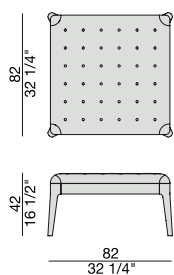

WEBBY 3

Design C. Ballabio

POUF | POUF

2015

Pouf con struttura in massello di noce canaletta e seduta con lavorazione capitonné nei tessuti della collezione. Possibilità di ordinare i bottoni tono su tono o in contrasto.

Pouf with frame in solid canaletta walnut and seat with capitonné upholstered in the fabric of the collection. The buttons could be ton sur ton or in contrast. Leather mq. 2,00

Pouf mit Gestell aus massivem Nussbaum Canaletta und Sitz mit Capitonné in den Stoffen der Kollektion. Mit der Möglichkeit die Knöpfen im selben Stoff oder im Kontraststoff zu machen.

Pouf avec structure en noyer canaletta massif et assise avec capitonné dans les tissus de la collection. Les boutons peuvent être ton sur ton ou en contraste.

Pouf con estructura de nogal canaletta macizo y asiento con capitonné revestido en las telas de la colección. Botones en la misma tela del asiento o en contraste.