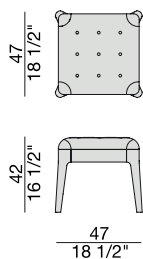

WEBBY 2

Design C. Ballabio

SGABELLO | STOOL

2015

Sgabello con struttura in massello di noce canaletta e seduta con lavorazione capitonné nei tessuti della collezione. Possibilità di ordinare i bottoni tono su tono o in contrasto.

Stool with frame in solid canaletta walnut and seat with capitonné upholstered in the fabric of the collection. The buttons could be ton sur ton or in contrast.

Hocker mit Gestell aus massivem Nussbaum Canaletta und Sitz mit Capitonné in den Stoffen der Kollektion. Mit der Möglichkeit die Knöpfen im selben Stoff oder im Kontraststoff zu machen.

Tabouret avec structure en noyer canaletta massif et assise avec capitonné dans les tissus de la collection. Les boutons peuvent être ton sur ton ou en contraste.

Taburete con estructura de nogal canaletta macizo y asiento con capitoné revestido en las telas de la colección. Botones en la misma tela del asiento o en contraste.