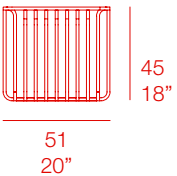

DATOS TÉCNICOS - TECHNICAL DATA

📦 4,10 kg - 9,02 lbs
📦 0,30 m³ - 10,59 ft³

Stackable. Apilable

MAINTENANCE - MANTENIMIENTO

Ver apartado de limpieza y mantenimiento: www.diablaoutdoor.com

See cleaning and maintenance section: www.diablaoutdoor.com