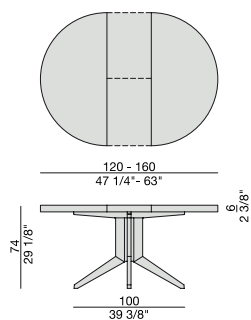

BRYANT TAVOLO

Design Opera Design

TAVOLO | DINING TABLE

BRYANT TAVOLO

Design Opera Design

TAVOLO | DINING TABLE

Tavolo da pranzo allungabile con base in massello di noce canaletta. L'allunga centrale é ripiegata su se stessa sotto il piano.

Extendible dining-table with base in canaletta walnut. The central leaf is folded under the top.

Ess-Tisch mit Gestell aus massivem Nussbaum Canaletta mit einer Mittelverlängerung, die sich unter der Tischplatte zusammenklappen lässt.

Table à manger à rallonge avec structure en noyer canaletta massif. La rallonge centrale repliée sur elle-même sous le plateau de la table.

Mesa de comedor extensible con estructura en nogal canaletta macizo. La alargadera central se repliega debajo de la tapa.