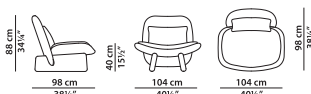

Доплата 6% за подушки сиденья и спинки из другого типа ткани или цвета.

Цена обусловлена принадлежностью к высшей категории.