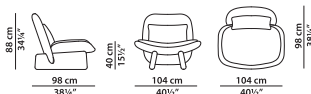

Polish Deep

Extra Black

Nabuck Charcoal

Texture Day Wave

Texture Day
Chevron

Texture Day Thick
Line

Кресло из кожи.

L	P	H	
104	98	88	cm
W	D	H	
40.5	38.25	34.25	inch