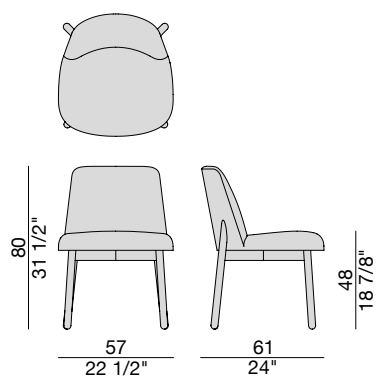

Sedia con struttura in massello di frassino o in noce canaletta e rivestimento nei tessuti della collezione.

Chair with frame in solid ash or canaletta walnut and cover in the fabrics of the collection.

Stuhl mit Gestell aus massiver Esche oder Nussbaum Canaletta und Bezug in den Stoffen der Kollektion.

Chaise avec structure en frêne ou en noyer canaletta massif et revêtement dans les tissus de la collection.

Silla con estructura en fresno o nogal canaletta macizo y revestimiento en las telas de la colección.