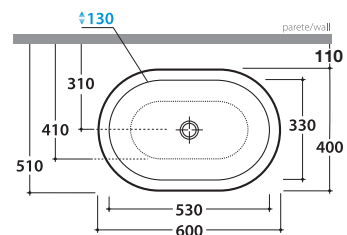

# GLOBO

Cod. **SC012.BI**

Lavabo 60 da appoggio senza foro troppo pieno.

Per rubinetteria a muro o su piano. Peso 13 kg

*Sit-on basin 60, with no overflow hole.*

*Suitable for wall mounted taps or on counter. Weight 13 kg.*

\* Per rubinetto su piano / For taps mounted on counter top