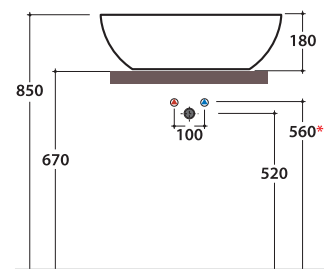

# GLOBO

Cod. **SC012.BI**

Lavabo 60 da appoggio senza foro troppo pieno.

Per rubinetteria a muro o su piano. Peso 13 kg

*Sit-on basin 60, with no overflow hole.*

*Suitable for wall mounted taps or on counter. Weight 13 kg.*

\* Per rubinetto su piano / For taps mounted on counter top