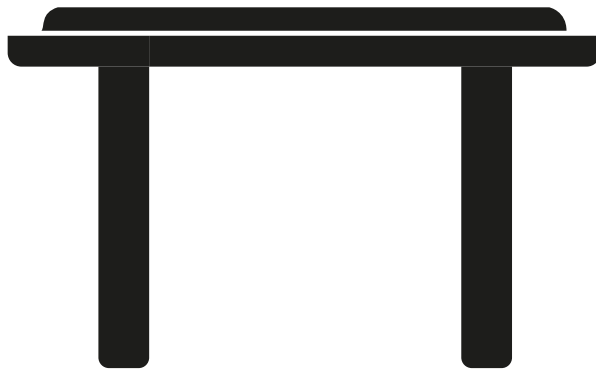

JUMBO

by Paolo Cappello

Jumbo è uno scrittoio massiccio per le sfide dell'home office o per gli spazi contenuti delle camere. Una fascia in metallo gli accarezza il top, impreziosendo il suo volume. Per gli accumulatori di tesori, Jumbo è dotato anche di un cassetto portaoggetti.

Jumbo is a solid looking writing desk designed to meet the challenges of the home office or limited space of bedrooms. A band of metal embraces the top, embellishing its volume. Jumbo also features a small drawer to please treasure hoarders.

DIMENSIONI | DIMENSIONS

lunghezza | width: 128 cm

larghezza | depth: 50 cm

altezza | height: 77 cm

AMBIENTE | ENVIRONMENT

interno | indoor

DOWNLOAD | DOWNLOADS

la guida Cura e Manutenzione è disponibile su miniforms.com
Care and Maintenance guide is available at miniforms.com