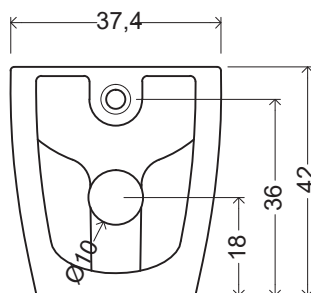

## VASO TERRA OVVIO RIMLESS

**cod. 003 859**

Vaso a terra **Rimless**, senza brida scarico a parete completo di fissaggi e riduttori di flusso 53x37,4x42 cm

*Rimless floor-mounted toilet, wall outlet fixing screws and water flow reducer included 53x37,4x42 cm*