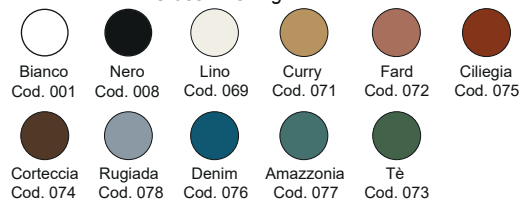

**Disponibile nei colori:**  
**Available in colours:**

**Finitura lucida - Gloss finishing**

**Finitura opaca - Matt finishing**

\*Per le tonalità dei colori attenersi ai campioni ceramici - *For real shades of colour please refer to our ceramic samples*