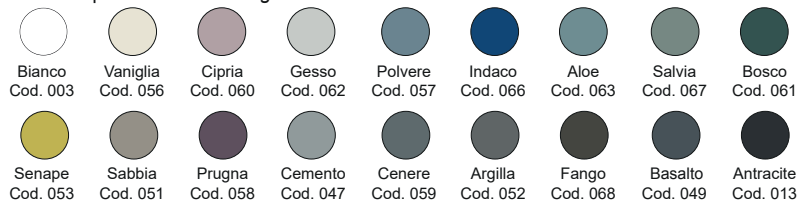

**Disponibile nei colori:**  
**Available in colours:**

**Finitura lucida - Gloss finishing**

**Finitura opaca - Matt finishing**

\*Per le tonalità dei colori attenersi ai campioni ceramici - *For real shades of colour please refer to our ceramic samples*