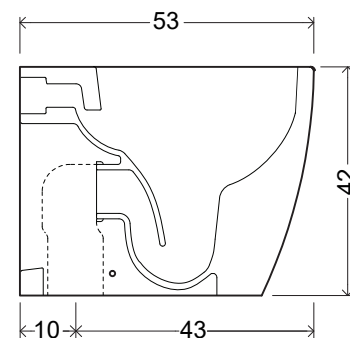

## VASO TERRA OVVIO RIMLESS

**cod. 003 859**

Vaso a terra **Rimless**, senza brida scarico a parete completo di fissaggi e riduttori di flusso 53x37,4x42 cm

*Rimless floor-mounted toilet, wall outlet fixing screws and water flow reducer included 53x37,4x42 cm*