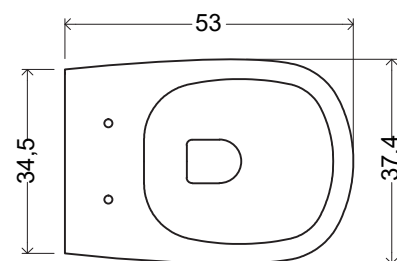

## VASO TERRA OVVIO RIMLESS

**cod. 003 859**

Vaso a terra **Rimless**, senza brida scarico a parete completo di fissaggi e riduttori di flusso 53x37,4x42 cm

*Rimless floor-mounted toilet, wall outlet fixing screws and water flow reducer included 53x37,4x42 cm*