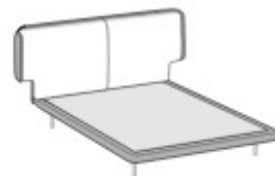

**Double size bed 160x200
slatted base**

Высота: 97см
Ширина: 189см
Вес: 62kg
Глубина: 215см
Ткань: 5,3mt+1,9mt
Объем: 0,6 м³

**Double size bed 180x200
slatted base**

Высота: 97см
Ширина: 209см
Вес: 67kg
Глубина: 215см
Ткань: 5,8mt+1,9mt
Объем: 0,62 м³

KING SIZE bed

Высота: 97см
Ширина: 222см
Вес: 72kg
Глубина: 218см
Ткань: 6,1mt+1,9mt
Объем: 0,64 м³

QUEEN SIZE bed

Высота: 97см
Ширина: 182см
Вес: 58kg
Глубина: 218см
Ткань: 5,2mt+1,9mt
Объем: 0,47 м³

**Double size bed 160x200
slatted base**

Высота: 97см
Ширина: 189см
Вес: 64kg
Глубина: 215см
Ткань: 2,5mt
Объем: 0,6 м³

**Double size bed 180x200
slatted base**

Высота: 97см
Ширина: 209см
Вес: 70kg
Глубина: 215см
Ткань: 2,7mt
Объем: 0,62 м³

KING SIZE bed

Высота: 97см
Ширина: 222см
Вес: 74kg
Глубина: 218см
Ткань: 2,9mt
Объем: 0,64 м³

QUEEN SIZE bed

Высота: 97см
Ширина: 182см
Вес: 60kg
Глубина: 218см
Ткань: 2,5mt
Объем: 0,47 м³